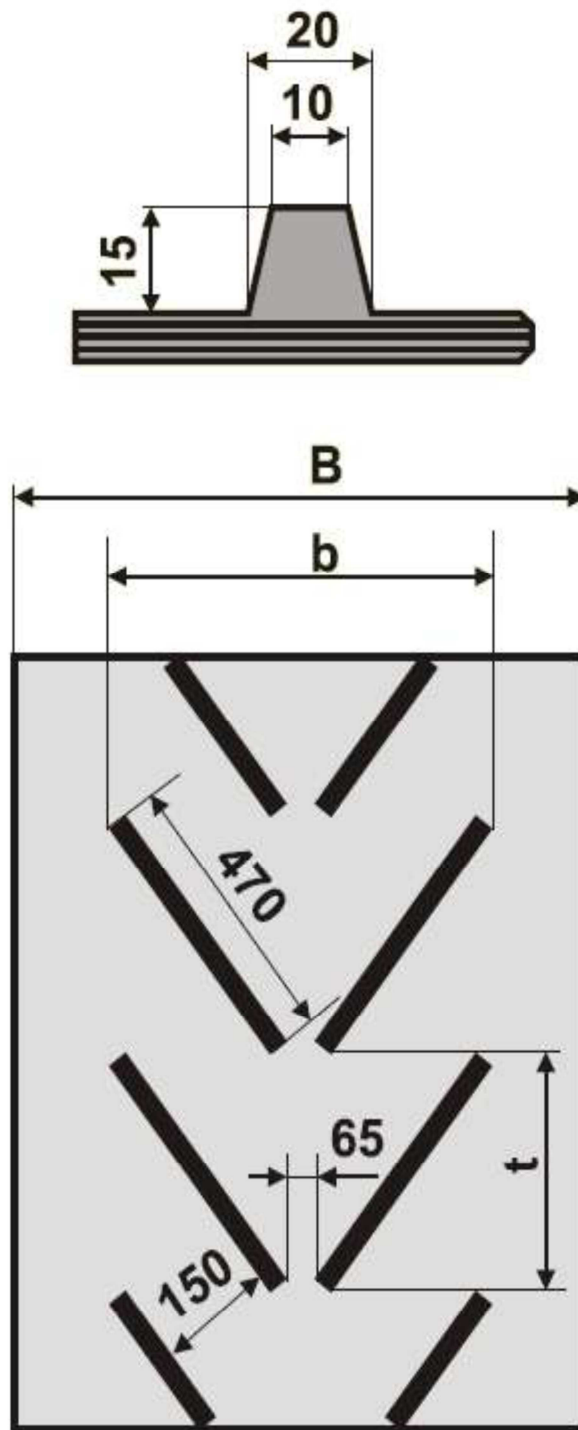

Profil: 15-31

Profil: 15-31	B mm	b mm	t mm
	600-800	550	300

DvB-AF s.r.o.
Meleček 227, Žimrovice
747 41 Hradec nad Moravicí
Česká republika

tel: +420/ 553 625 912
fax: +420/ 553 610 935
mobil: +420/ 603 266 173
mobil: +420/ 602 532 389

IČ: 25834746
DIČ: CZ25834746
e-mail: dvbaf@seznam.cz
e-mail: flexco@seznam.cz