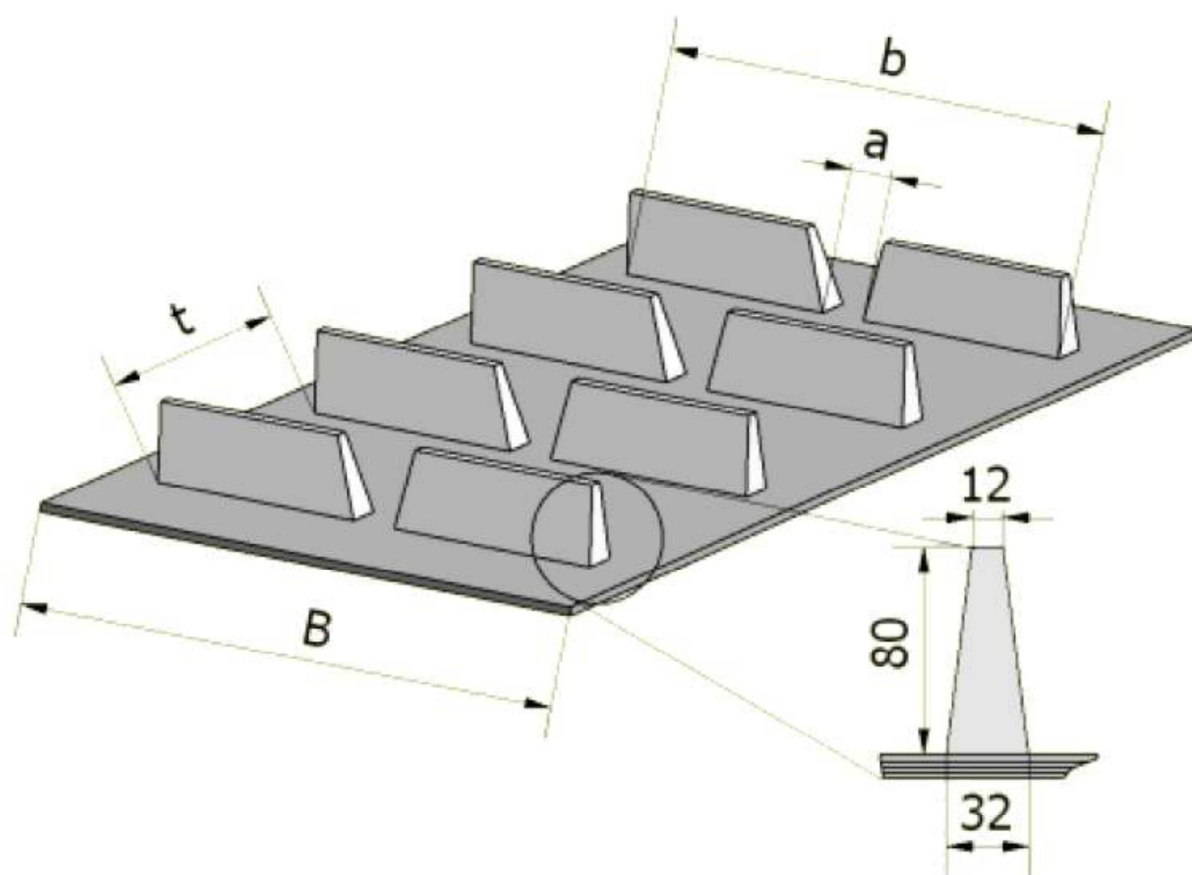

Profil: 80-44

technické parametry pásu		
minimální průměry bubnů	maximální sklon pásu	možnost provozu ve žlabu
315 mm	40*	ano

Profil: 80-44	B mm	b mm	a mm	t mm
Unašeč dvoudílný	600-1000	530	50	dle požadavku

DvB-AF s.r.o.
Meleček 227, Žimrovice
747 41 Hradec nad Moravicí
Česká republika

tel: +420/ 553 625 912
fax: +420/ 553 610 935
mobil: +420/ 603 266 173
mobil: +420/ 602 532 389

IČ: 25834746
DIČ: CZ25834746
e-mail: dvbaf@seznam.cz
e-mail: flexco@seznam.cz