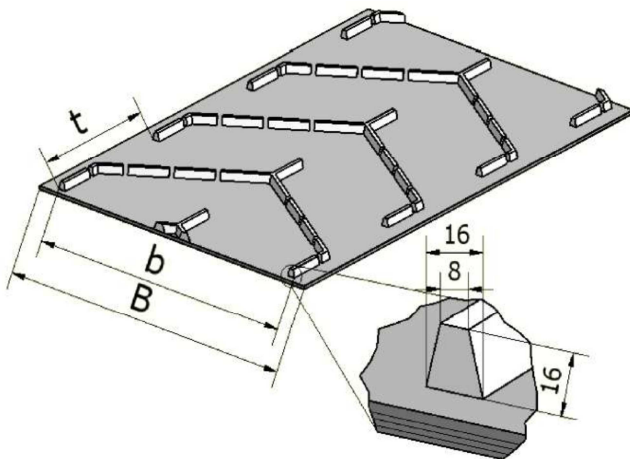

Profil: 16-06 strana č.21