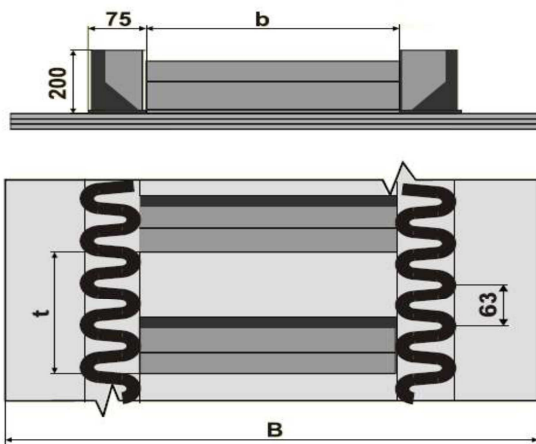

Profil: 30-27 strana č.40