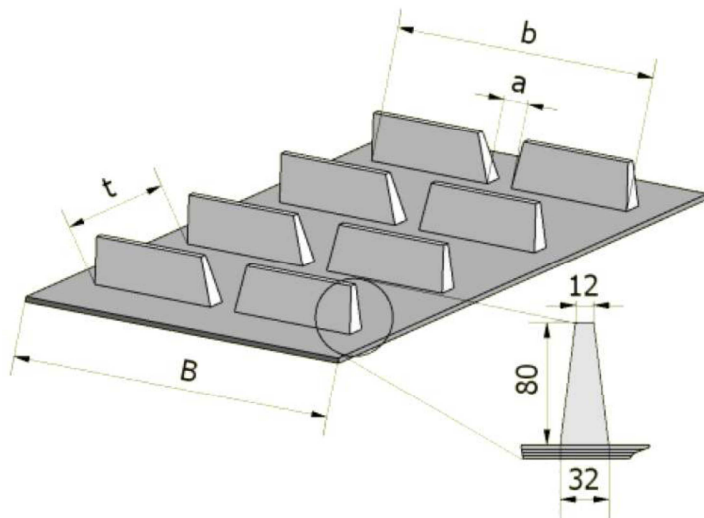

Profil: 80-44 strana č.56

Profil: 40-45 strana č.57