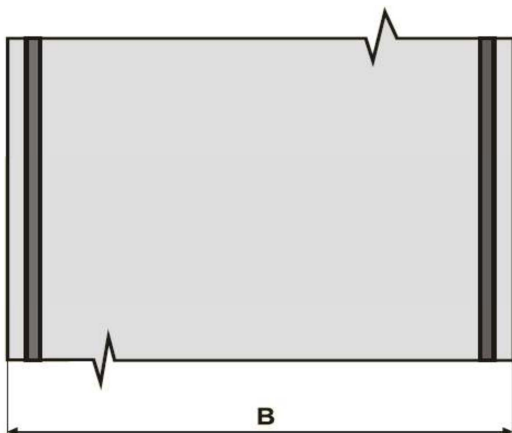

Profil: 10-24 strana č.34

DvB-AF s.r.o.
Meleček 227, Žimrovice
747 41 Hradec nad Moravicí
Česká republika

tel: +420/ 553 625 912
fax: +420/ 553 610 935
mobil: +420/ 603 266 173
mobil: +420/ 602 532 389

IČ: 25834746
DIČ: CZ25834746
e-mail: dvbaf@seznam.cz
e-mail: flexco@seznam.cz