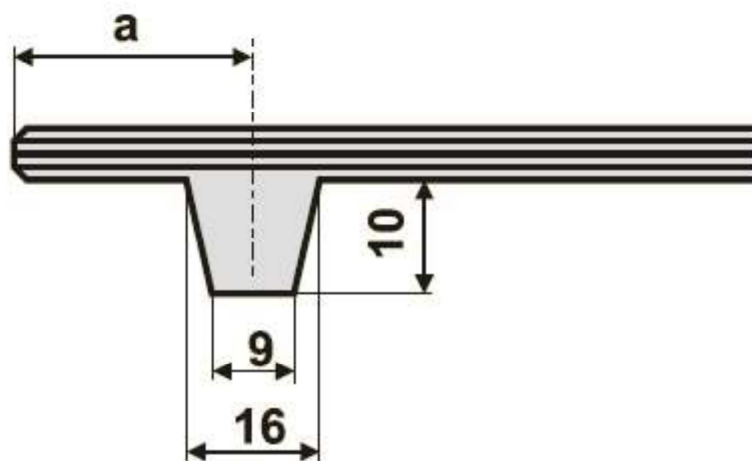

Profil: 10-24

Profil: 10-24	B mm	b mm
kolmý unašeč	dle požadavku	dle požadavku

DvB-AF s.r.o.
Meleček 227, Žimrovice
747 41 Hradec nad Moravicí
Česká republika

tel: +420/ 553 625 912
fax: +420/ 553 610 935
mobil: +420/ 603 266 173
mobil: +420/ 602 532 389

IČ: 25834746
DIČ: CZ25834746
e-mail: dvbaf@seznam.cz
e-mail: flexco@seznam.cz