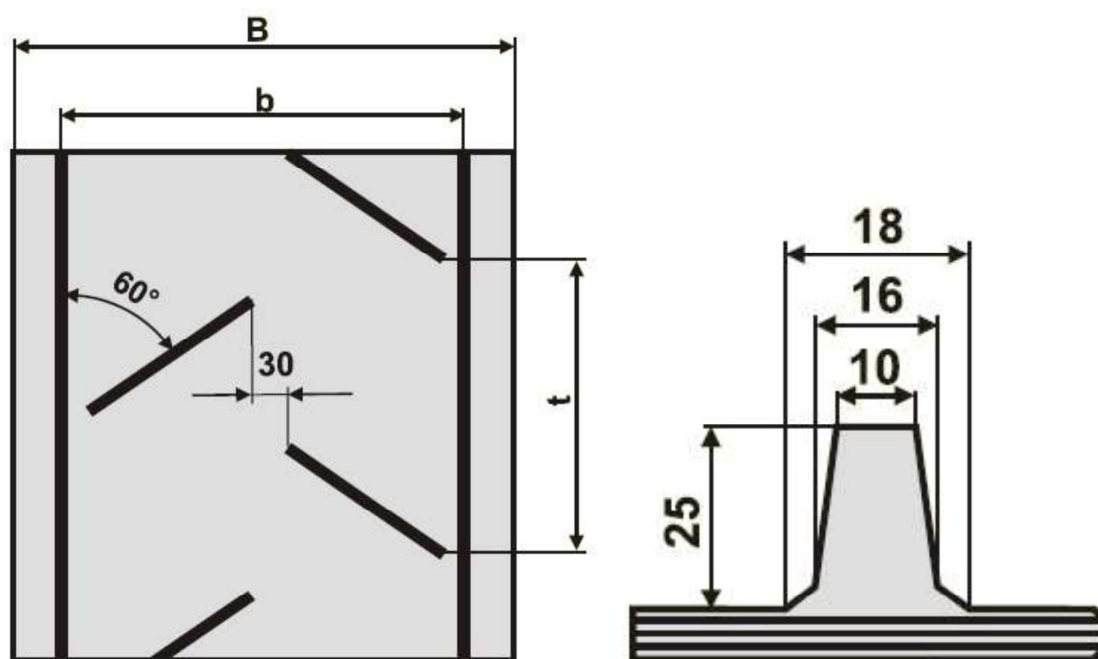

Profil: 25-40

technické parametry pásu		
minimální průměry bubnů	maximální sklon pásu	možnost provozu ve žlabu
300 mm	30*	ano

Profil: 25-40	B mm	b mm	t mm
Unašeč 25 mm střídavý s bočními lišťami	650-800	596	500

DvB-AF s.r.o.
Meleček 227, Žimrovice
747 41 Hradec nad Moravicí
Česká republika

tel: +420/ 553 625 912
fax: +420/ 553 610 935
mobil: +420/ 603 266 173
mobil: +420/ 602 532 389

IČ: 25834746
DIČ: CZ25834746
e-mail: dvbaf@seznam.cz
e-mail: flexco@seznam.cz