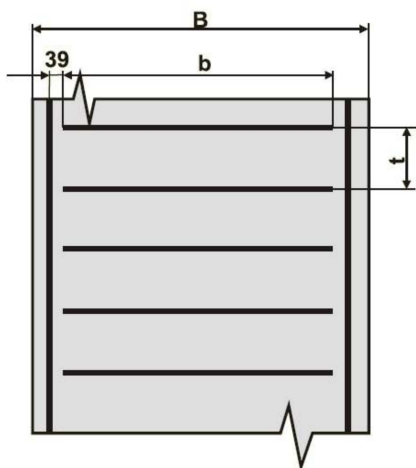

Profil: 15-08 strana č.24

Profil: 40-09 strana č.25