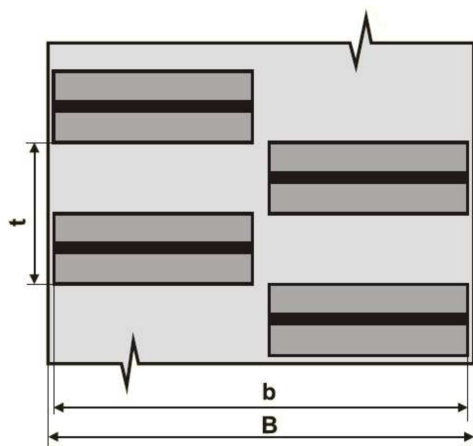

Profil: 40-32 strana č.44**Profil: 20-33 strana č.45****Profil: 06-34 strana č.46**

DvB-AF s.r.o.
 Meleček 227, Žimrovice
 747 41 Hradec nad Moravicí
 Česká republika

tel: +420/ 553 625 912
 fax: +420/ 553 610 935
 mobil: +420/ 603 266 173
 mobil: +420/ 602 532 389