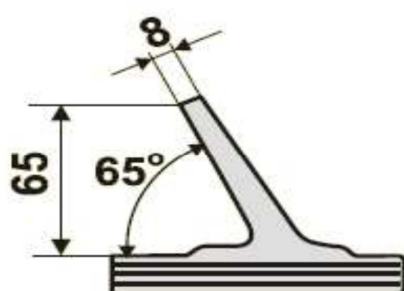

Profil: 65-26

technické parametry pásu		
minimální průměry bubnů	maximální sklon pásu	možnost provozu ve žlabu
400 mm	60*	ne

Profil: 65-26 vystužený unašeč	B mm 300-2000	b mm 80-1920	t mm 160-500

DvB-AF s.r.o.
Meleček 227, Žimrovice
747 41 Hradec nad Moravicí
Česká republika

tel: +420/ 553 625 912
fax: +420/ 553 610 935
mobil: +420/ 603 266 173
mobil: +420/ 602 532 389

IČ: 25834746
DIČ: CZ25834746
e-mail: dvbaf@seznam.cz
e-mail: flexco@seznam.cz