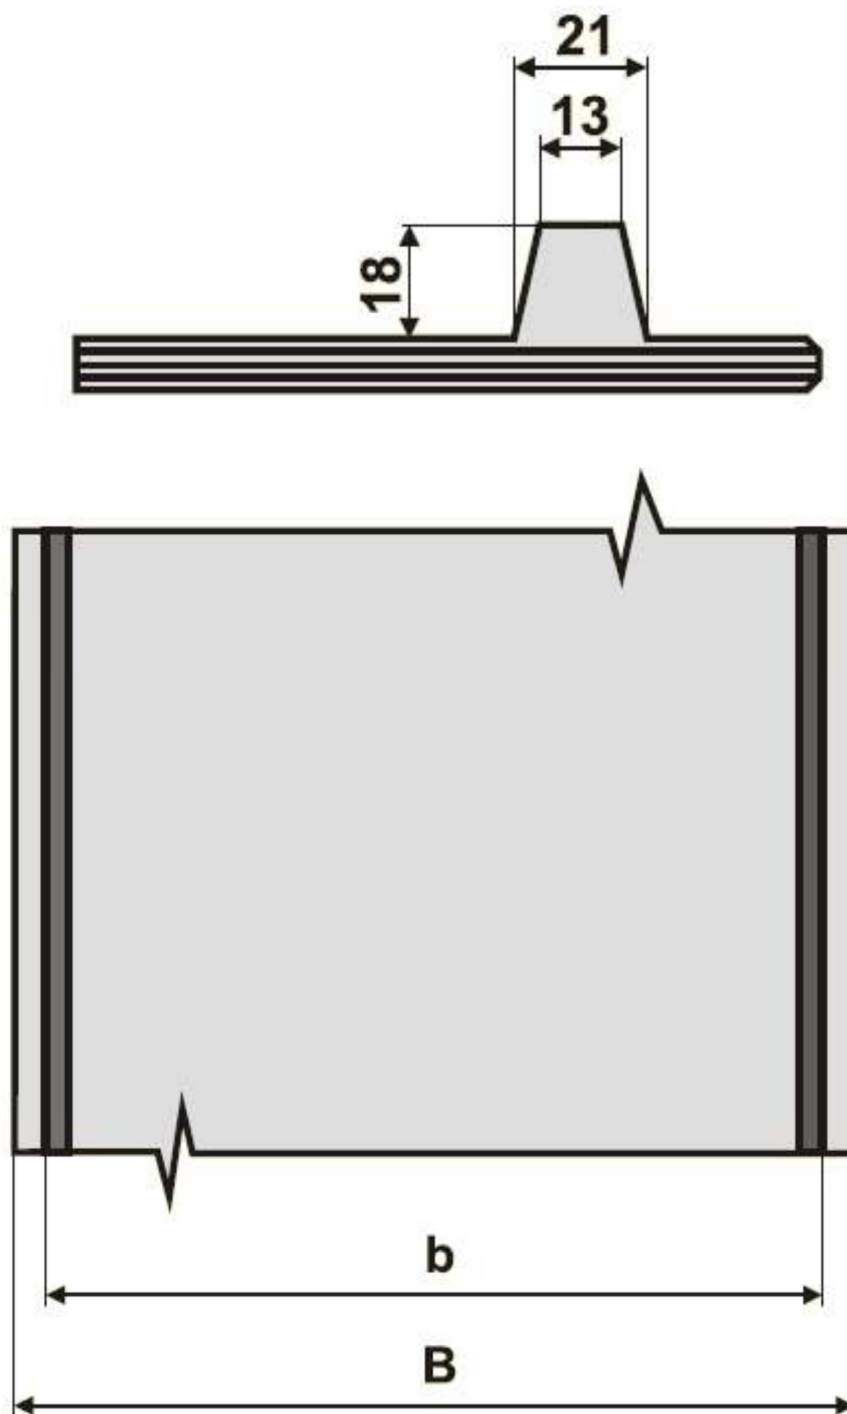

Profil: 18-23

Profil: 18-23	B mm	b mm
kolmý unašeč	dle požadavku	dle požadavku

DvB-AF s.r.o.
Meleček 227, Žimrovice
747 41 Hradec nad Moravicí
Česká republika

tel: +420/ 553 625 912
fax: +420/ 553 610 935
mobil: +420/ 603 266 173
mobil: +420/ 602 532 389

IČ: 25834746
DIČ: CZ25834746
e-mail: dvbaf@seznam.cz
e-mail: flexco@seznam.cz