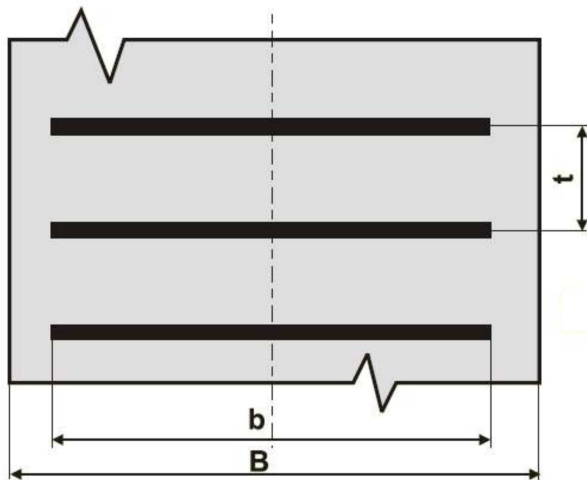

Profil: 15-16 strana č.32