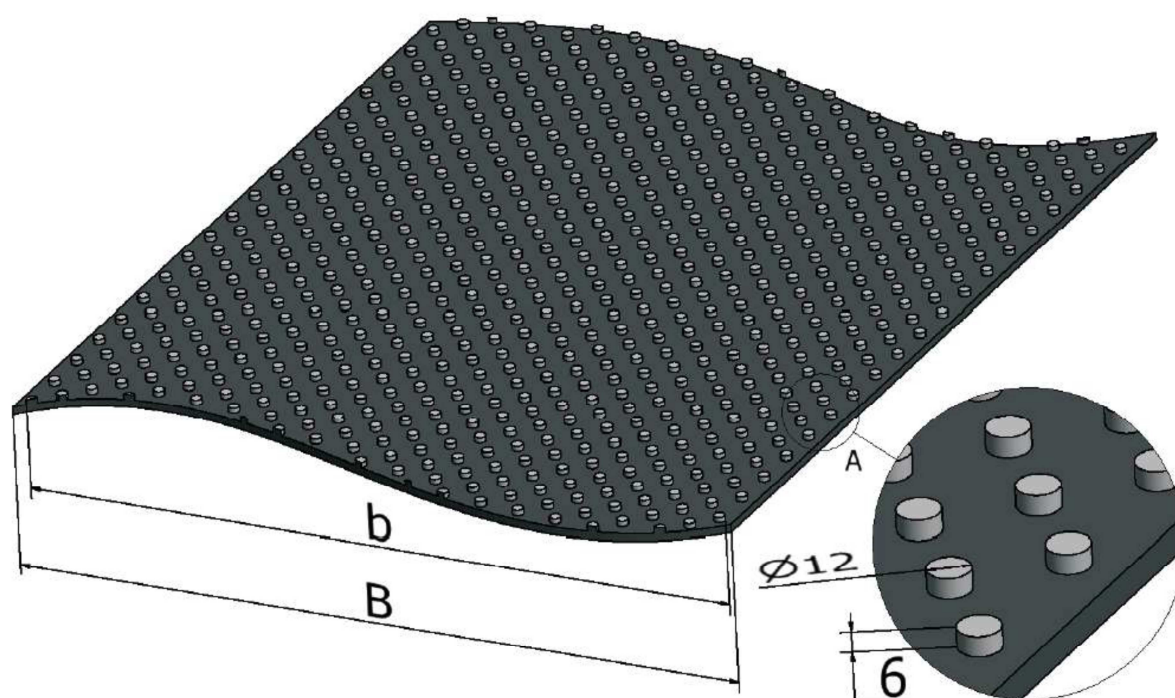

Profil: 06-48

technické parametry pásu		
minimální průměry bubnů	maximální sklon pásu	možnost provozu ve žlabu
200 mm	25*	ano

Profil: 06-48	B mm	b mm	t mm
	300-800	300-800	----

DvB-AF s.r.o.
Meleček 227, Žimrovice
747 41 Hradec nad Moravicí
Česká republika

tel: +420/ 553 625 912
fax: +420/ 553 610 935
mobil: +420/ 603 266 173
mobil: +420/ 602 532 389

IČ: 25834746
DIČ: CZ25834746
e-mail: dvbaf@seznam.cz
e-mail: flexco@seznam.cz