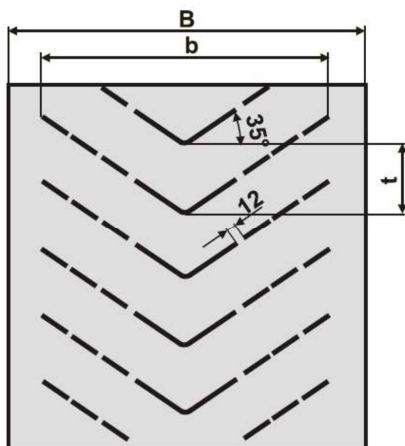

Profil: 16-05 strana č.20