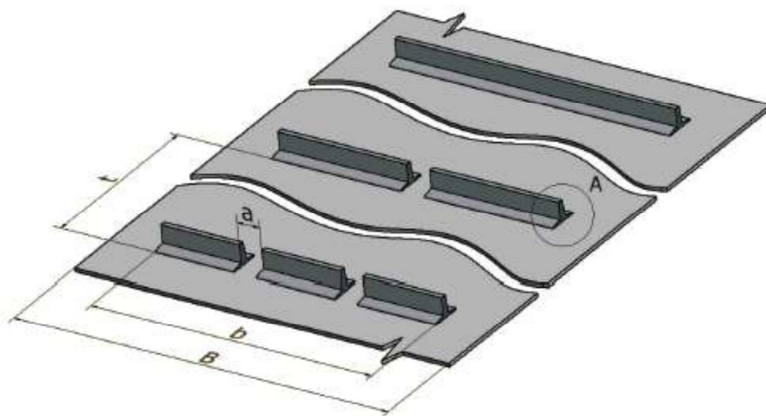

Profil: 80-44 strana č.56

Profil: 40-45 strana č.57

Profil: 50-46 strana č.58

DvB-AF s.r.o.
Meleček 227, Žimrovice
747 41 Hradec nad Moravicí
Česká republika

tel: +420/ 553 625 912
fax: +420/ 553 610 935
mobil: +420/ 603 266 173
mobil: +420/ 602 532 389

IČ: 25834746
DIČ: CZ25834746
e-mail: dvbaf@seznam.cz
e-mail: flexco@seznam.cz