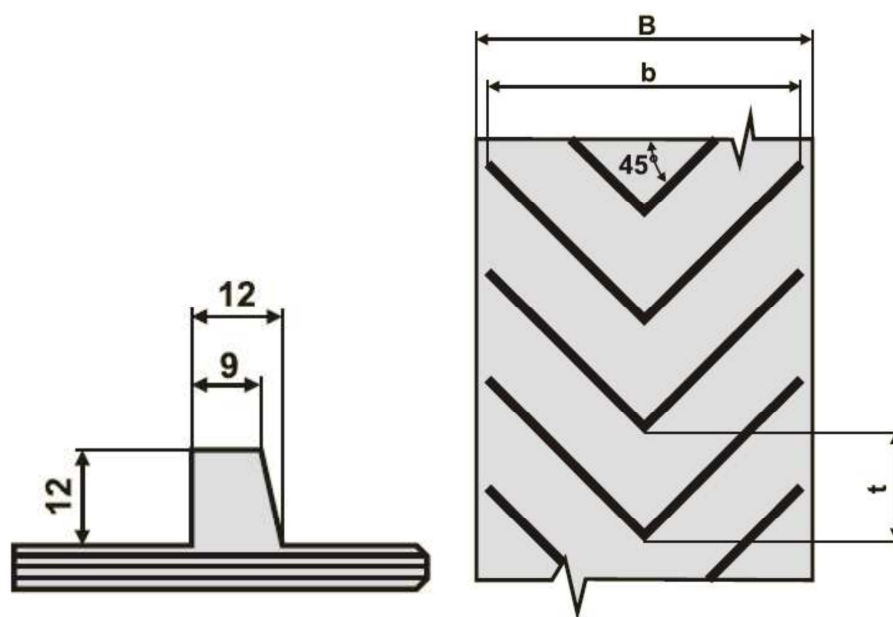

Profil: 12-03

technické parametry pásu		
minimální průměry bubnů	maximální sklon pásu	možnost provozu ve žlabu
200 mm	30*	ne

Profil: 12-03	B mm	b mm	t mm
Chevron 45*	350 - 650	462	122

DvB-AF s.r.o.
Meleček 227, Žimrovice
747 41 Hradec nad Moravicí
Česká republika

tel: +420/ 553 625 912
fax: +420/ 553 610 935
mobil: +420/ 603 266 173
mobil: +420/ 602 532 389

IČ: 25834746
DIČ: CZ25834746
e-mail: dvbaf@seznam.cz
e-mail: flexco@seznam.cz