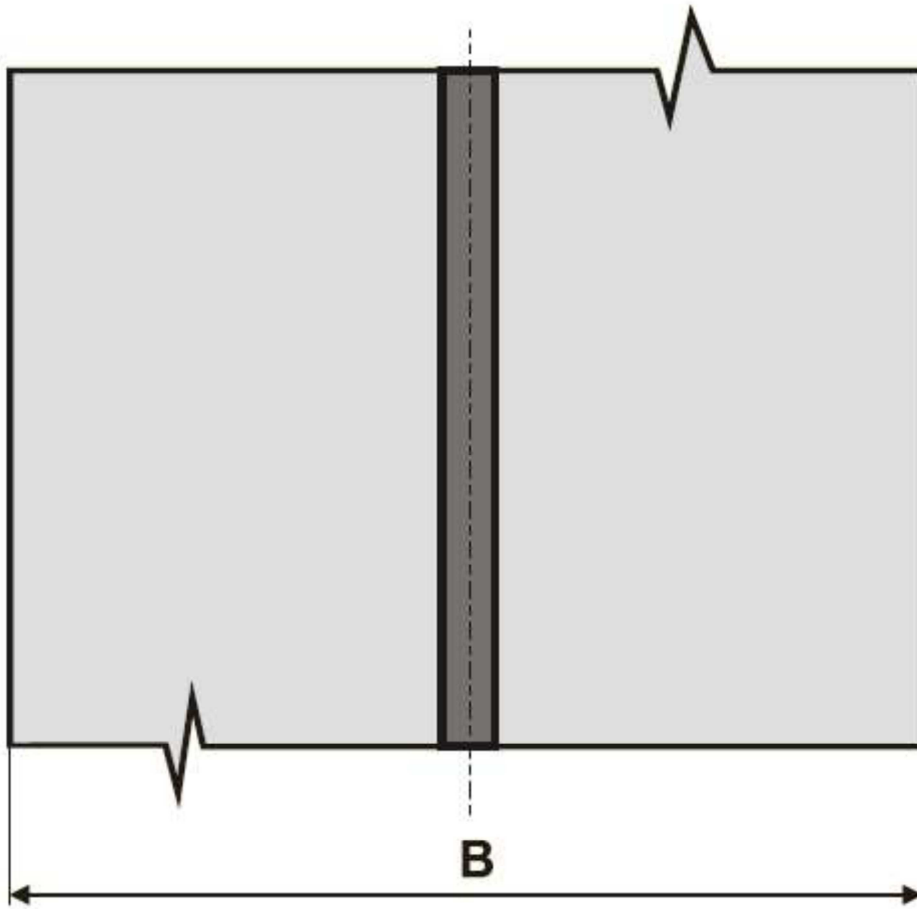

Profil: 20-33

Profil: 20-33	B mm	b mm	t mm
	dle požadavku	---	---

DvB-AF s.r.o.
Meleček 227, Žimrovice
747 41 Hradec nad Moravicí
Česká republika

tel: +420/ 553 625 912
fax: +420/ 553 610 935
mobil: +420/ 603 266 173
mobil: +420/ 602 532 389

IČ: 25834746
DIČ: CZ25834746
e-mail: dvbaf@seznam.cz
e-mail: flexco@seznam.cz