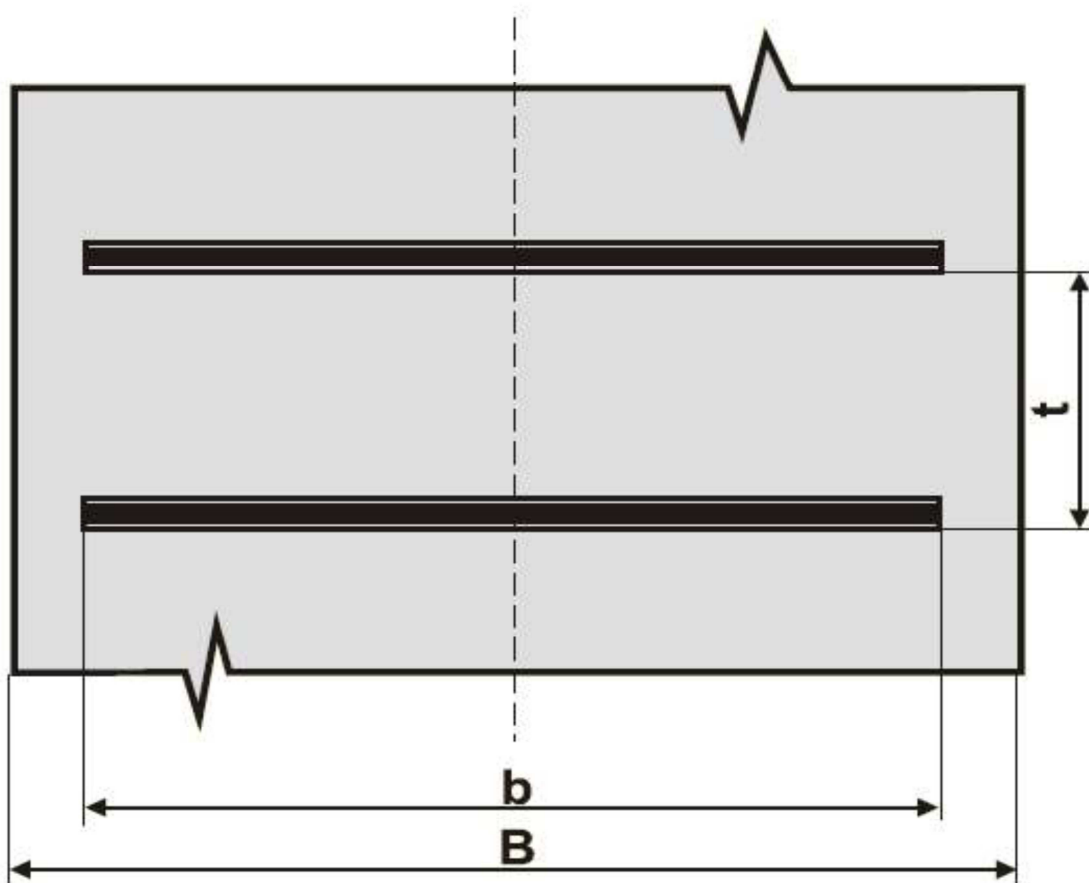

Profil: 60-12a

Profil: 60-12a	B mm	b mm	t mm
	500	480	dle požadavku
jeden unašeč	600	480	dle požadavku
	650	480	dle požadavku

DvB-AF s.r.o.
Meleček 227, Žimrovice
747 41 Hradec nad Moravicí
Česká republika

tel: +420/ 553 625 912
fax: +420/ 553 610 935
mobil: +420/ 603 266 173
mobil: +420/ 602 532 389

IČ: 25834746
DIČ: CZ25834746
e-mail: dvbaf@seznam.cz
e-mail: flexco@seznam.cz