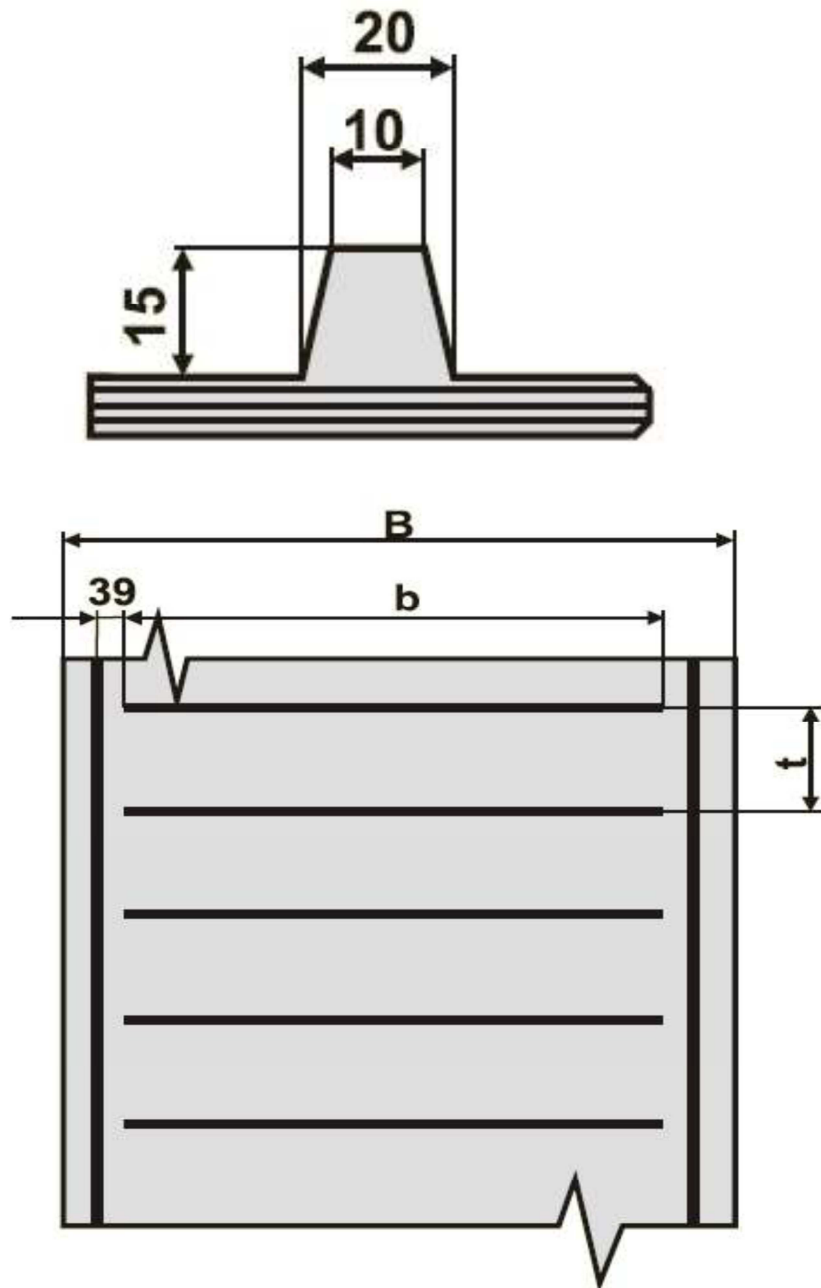

Profil: 15-08

Profil: 15-08	B mm	b mm	t mm
Příčný unašeč s bočními lištami	300-1400	290-1198	100-300

DvB-AF s.r.o.
Meleček 227, Žimrovice
747 41 Hradec nad Moravicí
Česká republika

tel: +420/ 553 625 912
fax: +420/ 553 610 935
mobil: +420/ 603 266 173
mobil: +420/ 602 532 389

IČ: 25834746
DIČ: CZ25834746
e-mail: dvbaf@seznam.cz
e-mail: flexco@seznam.cz