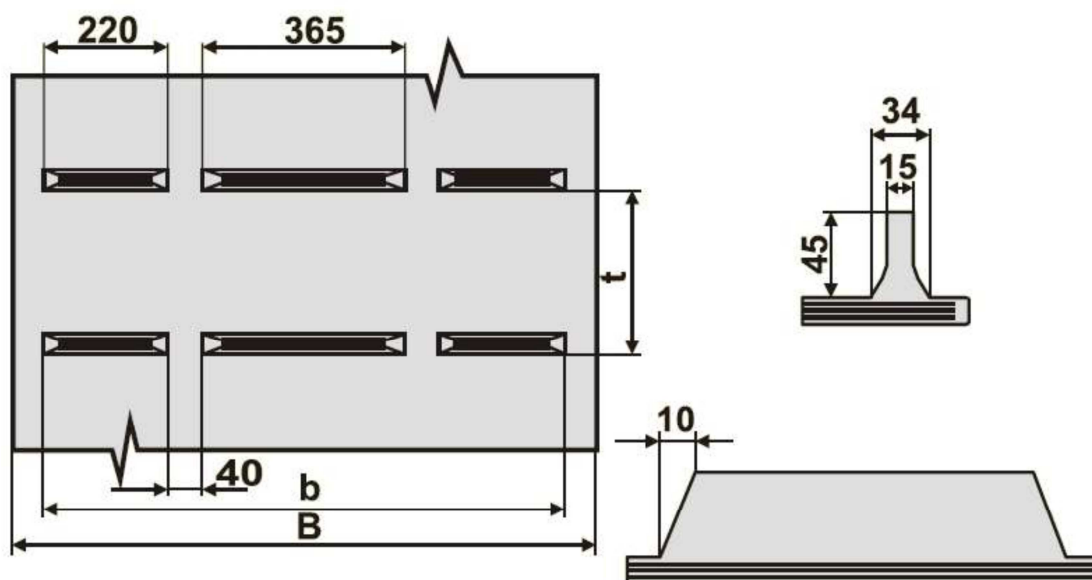

Profil: 45-35

technické parametry pásu		
minimální průměry bubnů	maximální sklon pásu	možnost provozu ve žlabu
300 mm	45*	ano

Profil: 45-35	B mm	b mm	t mm
trojdílný	1000-1400	885	dle požadavku

DvB-AF s.r.o.
Meleček 227, Žimrovice
747 41 Hradec nad Moravicí
Česká republika

tel: +420/ 553 625 912
fax: +420/ 553 610 935
mobil: +420/ 603 266 173
mobil: +420/ 602 532 389

IČ: 25834746
DIČ: CZ25834746
e-mail: dvbaf@seznam.cz
e-mail: flexco@seznam.cz