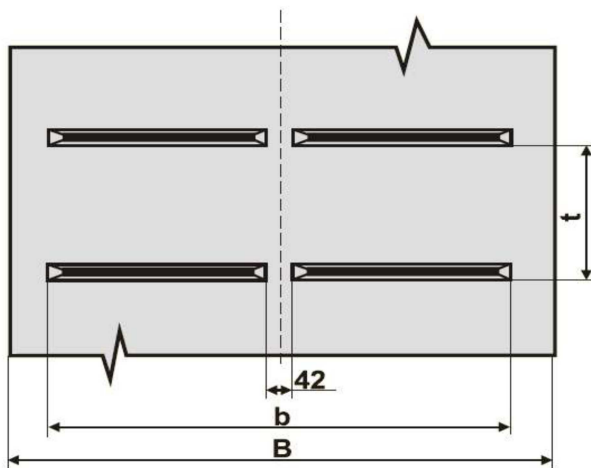

Profil: 60-12b strana č.29

Profil: 36-13 strana č.30