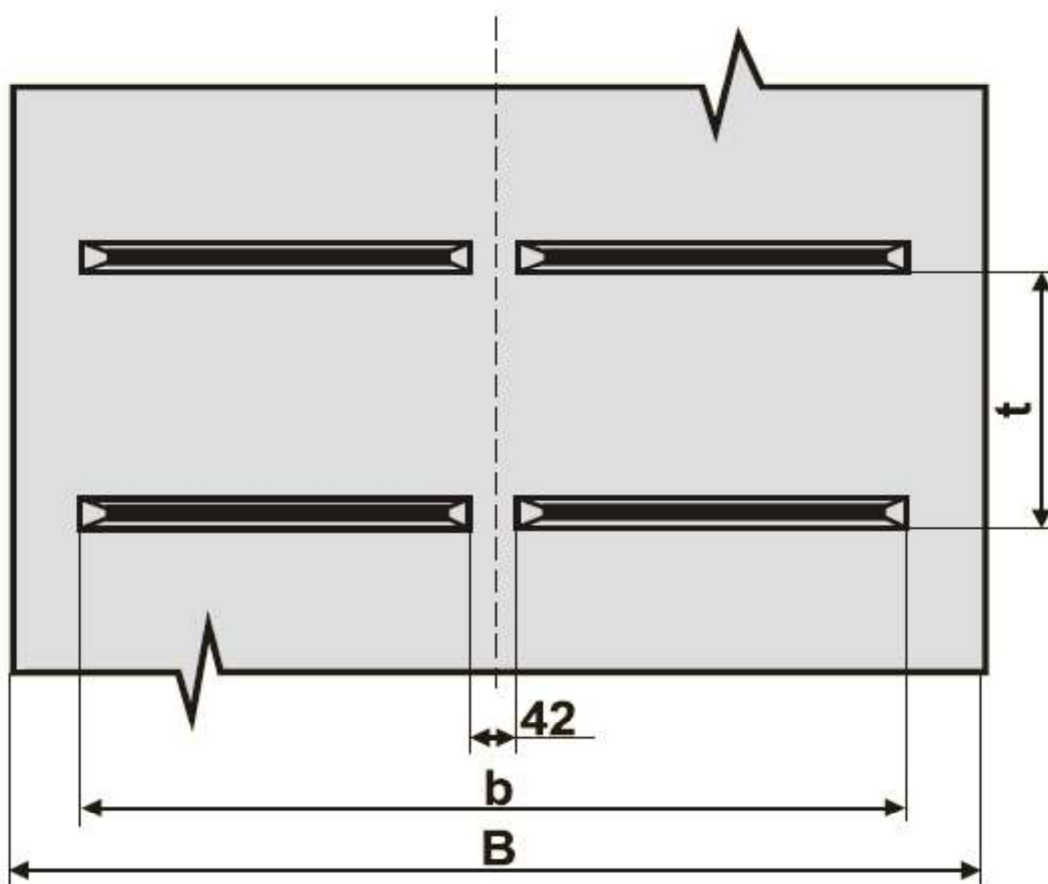

Profil: 60-12b

Profil: 60-12b	B mm	b mm	t mm
	600	562	235
dvouřadý unašeč	650	562	235
dvoudílný vysoký	800	562	235

DvB-AF s.r.o.
 Meleček 227, Žimrovice
 747 41 Hradec nad Moravicí
 Česká republika

tel: +420/ 553 625 912
 fax: +420/ 553 610 935
 mobil: +420/ 603 266 173
 mobil: +420/ 602 532 389