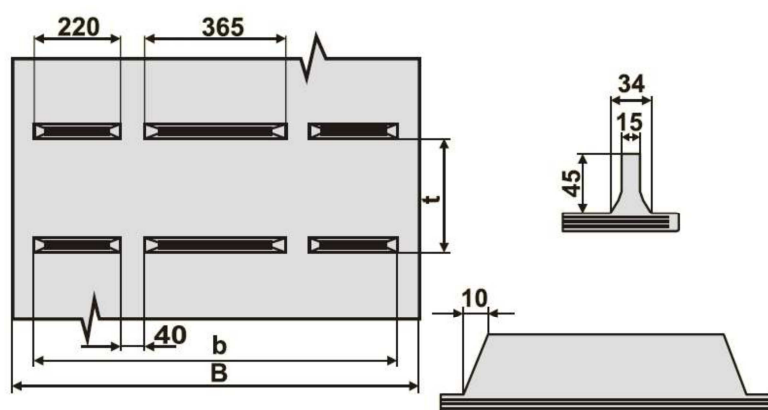

Profil: 45-35 strana č.47