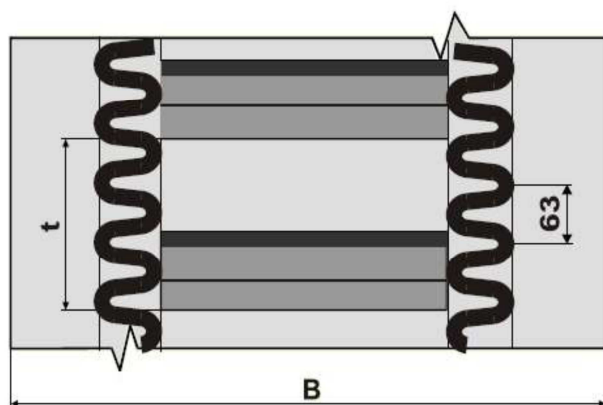

Profil: 240-26d

technické parametry pásu		
minimální průměry bubnů	maximální sklon pásu	možnost provozu ve žlabu
800 mm	90*	ne

Profil: 200-26d	B mm	b mm	t mm
	400-1200	200-650	200-500

DvB-AF s.r.o.
Meleček 227, Žimrovice
747 41 Hradec nad Moravicí
Česká republika

tel: +420/ 553 625 912
fax: +420/ 553 610 935
mobil: +420/ 603 266 173
mobil: +420/ 602 532 389

IČ: 25834746
DIČ: CZ25834746
e-mail: dvbaf@seznam.cz
e-mail: flexco@seznam.cz