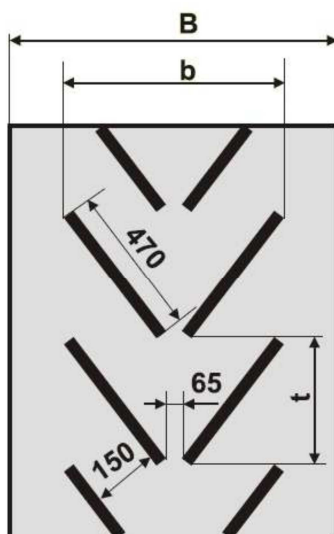

Profil: 15-31 strana č.43

DvB-AF s.r.o.
Meleček 227, Žimrovice
747 41 Hradec nad Moravicí
Česká republika

tel: +420/ 553 625 912
fax: +420/ 553 610 935
mobil: +420/ 603 266 173
mobil: +420/ 602 532 389

IČ: 25834746
DIČ: CZ25834746
e-mail: dvbaf@seznam.cz
e-mail: flexco@seznam.cz