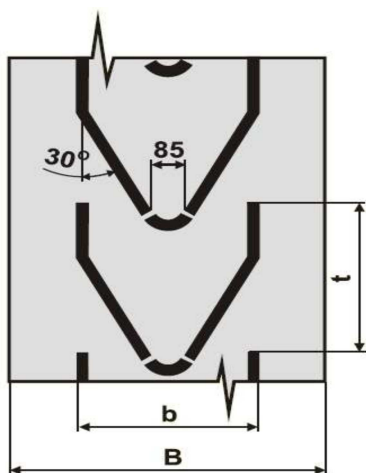

IČ: 25834746
 DIČ: CZ25834746
 e-mail: dvbaf@seznam.cz
 e-mail: flexco@seznam.cz

Profil: 15-07 strana č.23

Profil: 15-08 strana č.24

Profil: 40-09 strana č.25

DvB-AF s.r.o.
 Meleček 227, Žimrovice
 747 41 Hradec nad Moravicí
 Česká republika