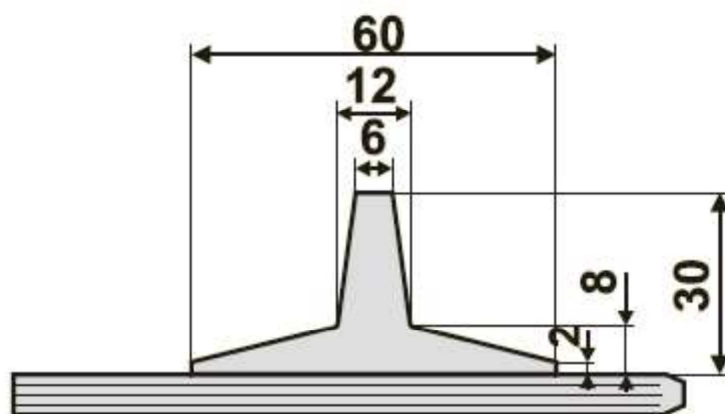

Profil: 30-28

Profil: 30-28	B mm	b mm	t mm
	400-1000	400	dle požadavku
	400-1000	450	dle požadavku
	400-1000	500	dle požadavku

DvB-AF s.r.o.
Meleček 227, Žimrovice
747 41 Hradec nad Moravicí
Česká republika

tel: +420/ 553 625 912
fax: +420/ 553 610 935
mobil: +420/ 603 266 173
mobil: +420/ 602 532 389

IČ: 25834746
DIČ: CZ25834746
e-mail: dvbaf@seznam.cz
e-mail: flexco@seznam.cz