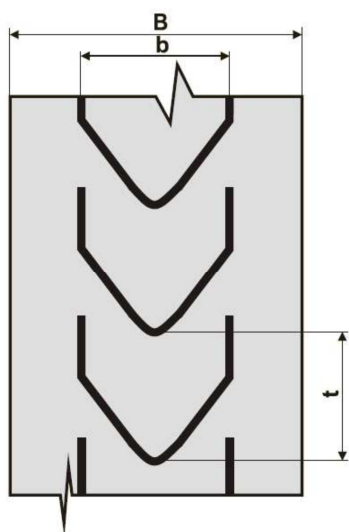

Profil: 06-34 strana č.46

DvB-AF s.r.o.
Meleček 227, Žimrovice
747 41 Hradec nad Moravicí
Česká republika

tel: +420/ 553 625 912
fax: +420/ 553 610 935
mobil: +420/ 603 266 173
mobil: +420/ 602 532 389

IČ: 25834746
DIČ: CZ25834746
e-mail: dvbaf@seznam.cz
e-mail: flexco@seznam.cz