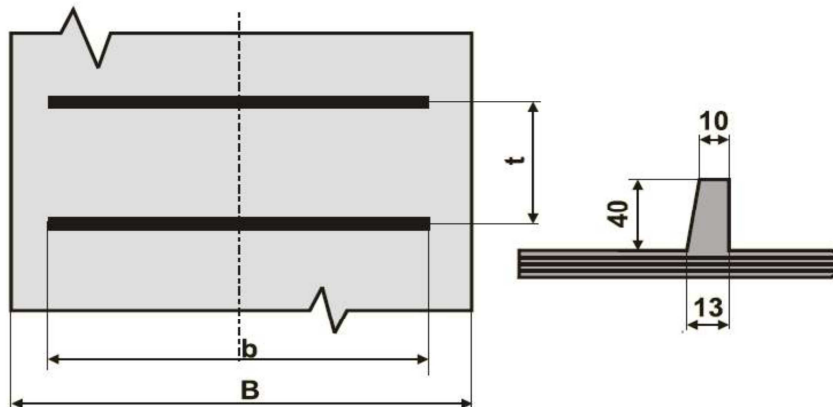

Profil: 30-28 strana č.41

Profil: 40-30 strana č.42

Profil: 15-31 strana č.43

DvB-AF s.r.o.
Meleček 227, Žimrovice
747 41 Hradec nad Moravicí
Česká republika

tel: +420/ 553 625 912
fax: +420/ 553 610 935
mobil: +420/ 603 266 173
mobil: +420/ 602 532 389

IČ: 25834746
DIČ: CZ25834746
e-mail: dvbaf@seznam.cz
e-mail: flexco@seznam.cz