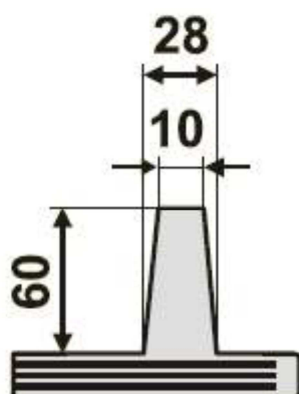

Profil: 60-12a

Profil: 60-12a	B mm	b mm	t mm
	500	480	dle požadavku
jeden unašeč	600	480	dle požadavku
	650	480	dle požadavku

DvB-AF s.r.o.
Meleček 227, Žimrovice
747 41 Hradec nad Moravicí
Česká republika

tel: +420/ 553 625 912
fax: +420/ 553 610 935
mobil: +420/ 603 266 173
mobil: +420/ 602 532 389

IČ: 25834746
DIČ: CZ25834746
e-mail: dvbaf@seznam.cz
e-mail: flexco@seznam.cz