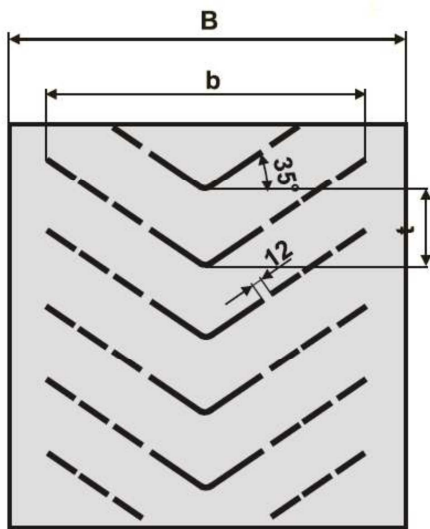

Profil: 32-38 strana č.50