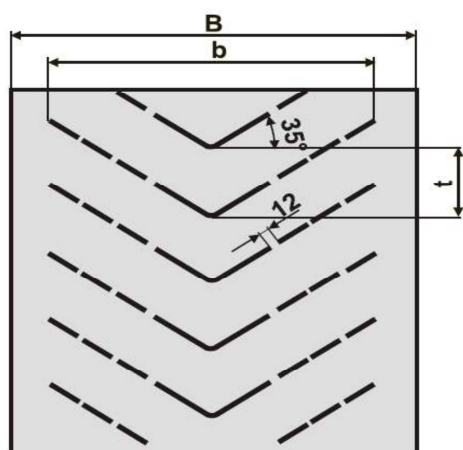

Profil: 16-05

technické parametry pásu		
minimální průměry bubnů	maximální sklon pásu	možnost provozu ve žlabu
250 mm	30*	ano

Profil: 16-05	B mm	b mm	t mm
	300-400	265,316	200
Chevron 35*	500-600	415-465	200
vyobrazený	650	565-615	200
	800-1000	715-770	200
	1000-1200	860-1010	200

DvB-AF s.r.o.
Meleček 227, Žimrovice
747 41 Hradec nad Moravicí
Česká republika

tel: +420/ 553 625 912
fax: +420/ 553 610 935
mobil: +420/ 603 266 173
mobil: +420/ 602 532 389

IČ: 25834746
DIČ: CZ25834746
e-mail: dvbaf@seznam.cz
e-mail: flexco@seznam.cz