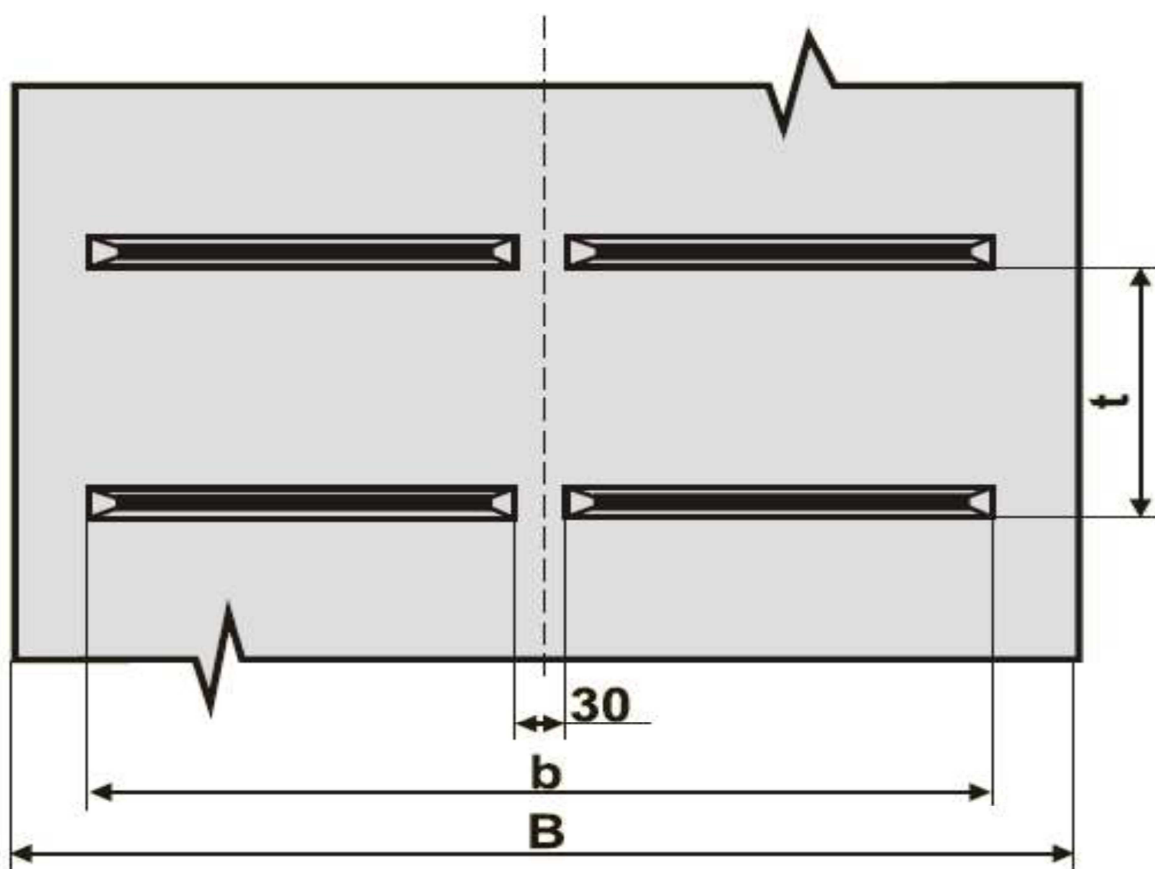

Profil: 60-12

Profil: 60-12	B mm	b mm	t mm
dva unašeče	500	434	122
vedle sebe	600	434	122
s mezerou mezi	650	434	122

DvB-AF s.r.o.
Meleček 227, Žimrovice
747 41 Hradec nad Moravicí
Česká republika

tel: +420/ 553 625 912
fax: +420/ 553 610 935
mobil: +420/ 603 266 173
mobil: +420/ 602 532 389

IČ: 25834746
DIČ: CZ25834746
e-mail: dvbaf@seznam.cz
e-mail: flexco@seznam.cz