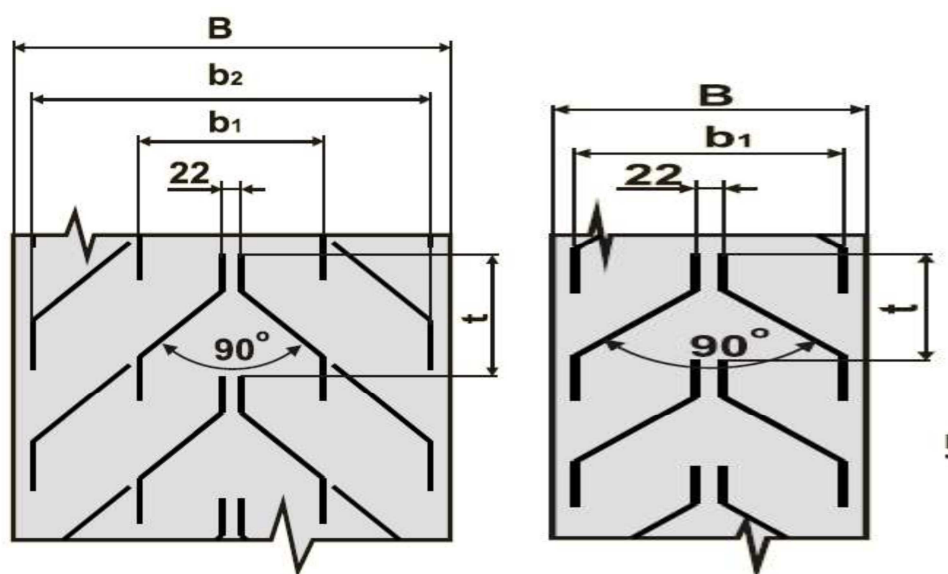

Profil: 17-36

technické parametry pásu		
minimální průměry bubnů	maximální sklon pásu	možnost provozu ve žlabu
250 mm	30*	ano

Profil: 17-36	B mm	b1 mm	b2 mm	t mm
	400-800	375,555		250
věčkový 35*	400-800	375,555	720	250
	1000-1200		850,900,1030	280

DvB-AF s.r.o.
Meleček 227, Žimrovice
747 41 Hradec nad Moravicí
Česká republika

tel: +420/ 553 625 912
fax: +420/ 553 610 935
mobil: +420/ 603 266 173
mobil: +420/ 602 532 389

IČ: 25834746
DIČ: CZ25834746
e-mail: dvbaf@seznam.cz
e-mail: flexco@seznam.cz