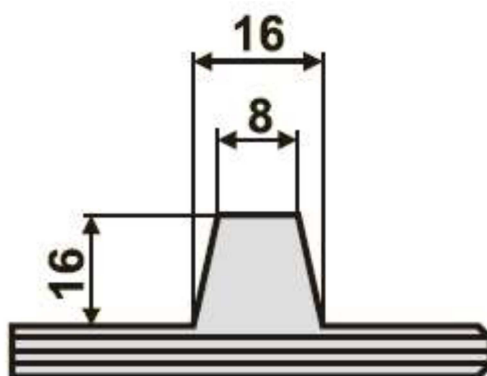

Profil: 16-04

technické parametry pásu		
minimální průměry bubnů	maximální sklon pásu	možnost provozu ve žlabu
250 mm	30*	ano

Profil: 16-04	B mm	b mm	t mm
	350-500	290,405	200
Chevron 35*	500-600	445,550	200
s bočními lišty	650-800	600,700,755	200
a mezerami	1000-1200	855,905,1000	200

DvB-AF s.r.o.
Meleček 227, Žimrovice
747 41 Hradec nad Moravicí
Česká republika

tel: +420/ 553 625 912
fax: +420/ 553 610 935
mobil: +420/ 603 266 173
mobil: +420/ 602 532 389

IČ: 25834746
DIČ: CZ25834746
e-mail: dvbaf@seznam.cz
e-mail: flexco@seznam.cz