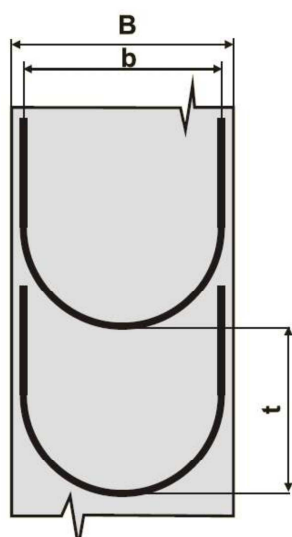

Profil: Eccentric rubber strana č.61

Profil: 13-02

technické parametry pásu		
minimální průměry bubnů	maximální sklon pásu	možnost provozu ve žlabu
250 mm	30*	ne

Profil: 13-02	B mm	b mm	t mm
Profil U	500	398	600
	650	565	580