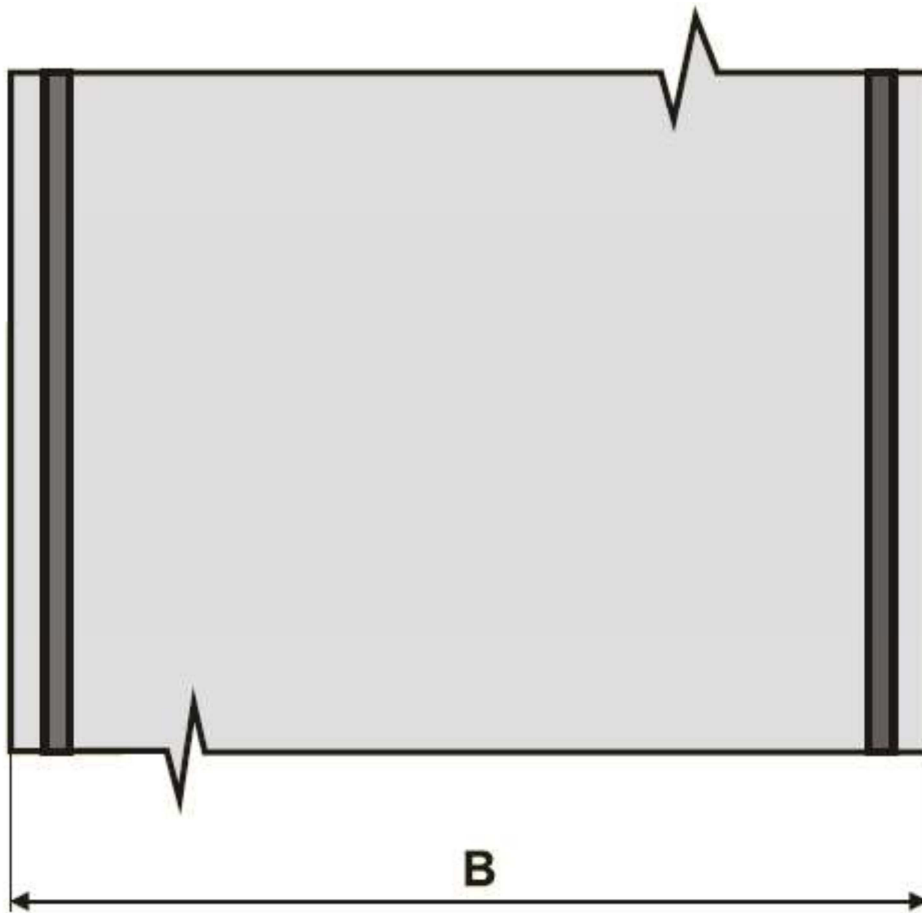

Profil: 10-24

Profil: 10-24	B mm	b mm
kolmý unašeč	dle požadavku	dle požadavku

DvB-AF s.r.o.
Meleček 227, Žimrovice
747 41 Hradec nad Moravicí
Česká republika

tel: +420/ 553 625 912
fax: +420/ 553 610 935
mobil: +420/ 603 266 173
mobil: +420/ 602 532 389

IČ: 25834746
DIČ: CZ25834746
e-mail: dvbaf@seznam.cz
e-mail: flexco@seznam.cz