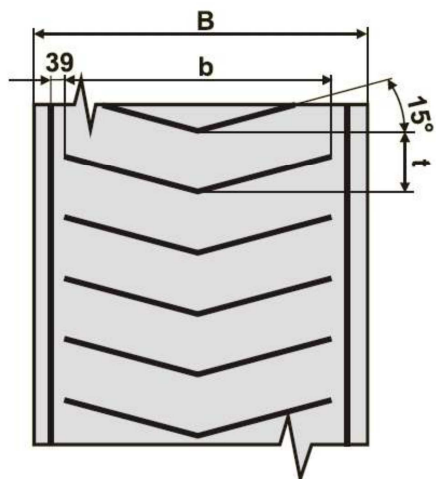

Profil: 15-07 strana č.23