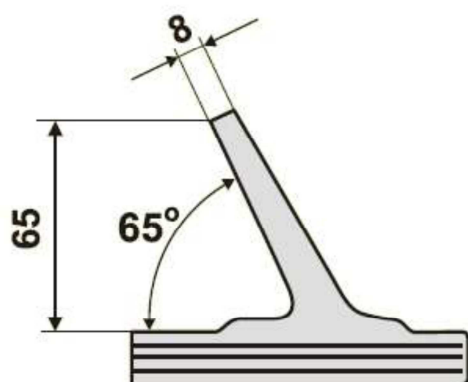

Profil: 65-14

technické parametry pásu		
minimální průměry bubnů	maximální sklon pásu	možnost provozu ve žlabu
300 mm	40*	ne

Profil: 65-14	B mm	b mm	t mm
	350-800	290	dle požadavku
unašeč	350-800	370	dle požadavku
nakloněný 65*	350-800	480	dle požadavku
vysoce	350-800	580	dle požadavku

DvB-AF s.r.o.
Meleček 227, Žimrovice
747 41 Hradec nad Moravicí
Česká republika

tel: +420/ 553 625 912
fax: +420/ 553 610 935
mobil: +420/ 603 266 173
mobil: +420/ 602 532 389

IČ: 25834746
DIČ: CZ25834746
e-mail: dvbaf@seznam.cz
e-mail: flexco@seznam.cz