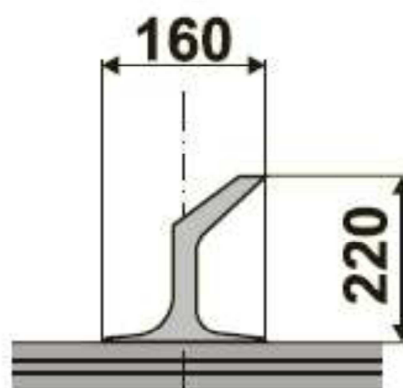

Profil: 240-26c

technické parametry pásu		
minimální průměry bubnů	maximální sklon pásu	možnost provozu ve žlabu
800 mm	90*	ne

Profil: 145-26c	B mm	b mm	t mm
	400-1200	200-650	200-500

DvB-AF s.r.o.
Meleček 227, Žimrovice
747 41 Hradec nad Moravicí
Česká republika

tel: +420/ 553 625 912
fax: +420/ 553 610 935
mobil: +420/ 603 266 173
mobil: +420/ 602 532 389

IČ: 25834746
DIČ: CZ25834746
e-mail: dvbaf@seznam.cz
e-mail: flexco@seznam.cz