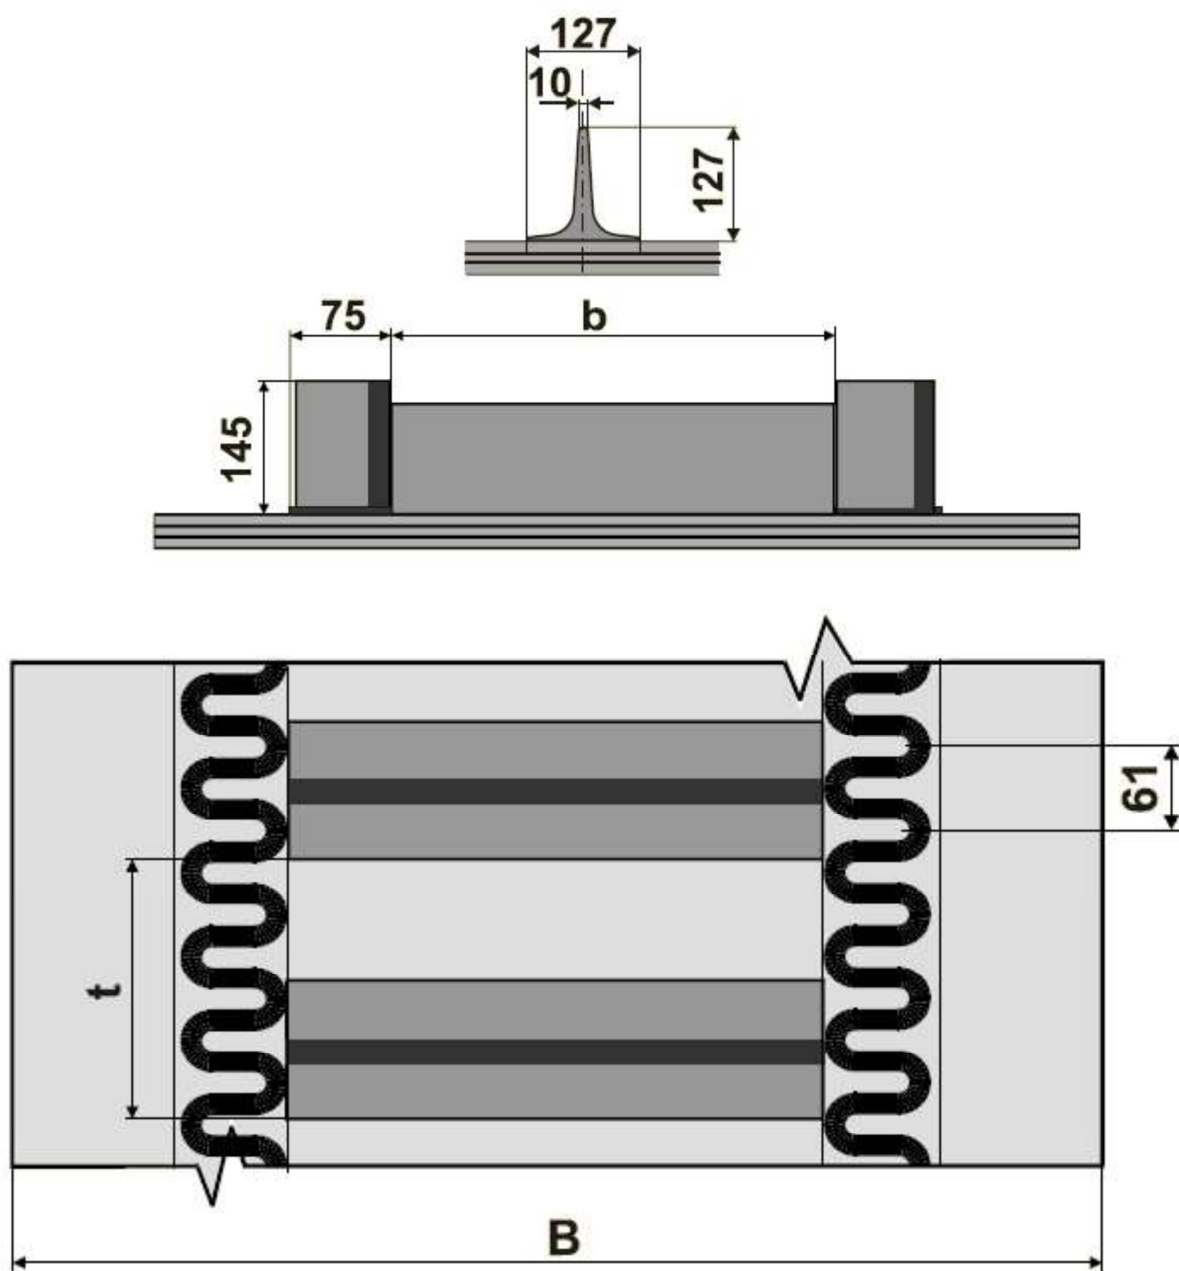

Profil: 145-26a

Profil: 145-26a	B mm	b mm	t mm
vyztužený bok	400-2000	200-1800	200-500

DvB-AF s.r.o.
Meleček 227, Žimrovice
747 41 Hradec nad Moravicí
Česká republika

tel: +420/ 553 625 912
fax: +420/ 553 610 935
mobil: +420/ 603 266 173
mobil: +420/ 602 532 389

IČ: 25834746
DIČ: CZ25834746
e-mail: dvbaf@seznam.cz
e-mail: flexco@seznam.cz