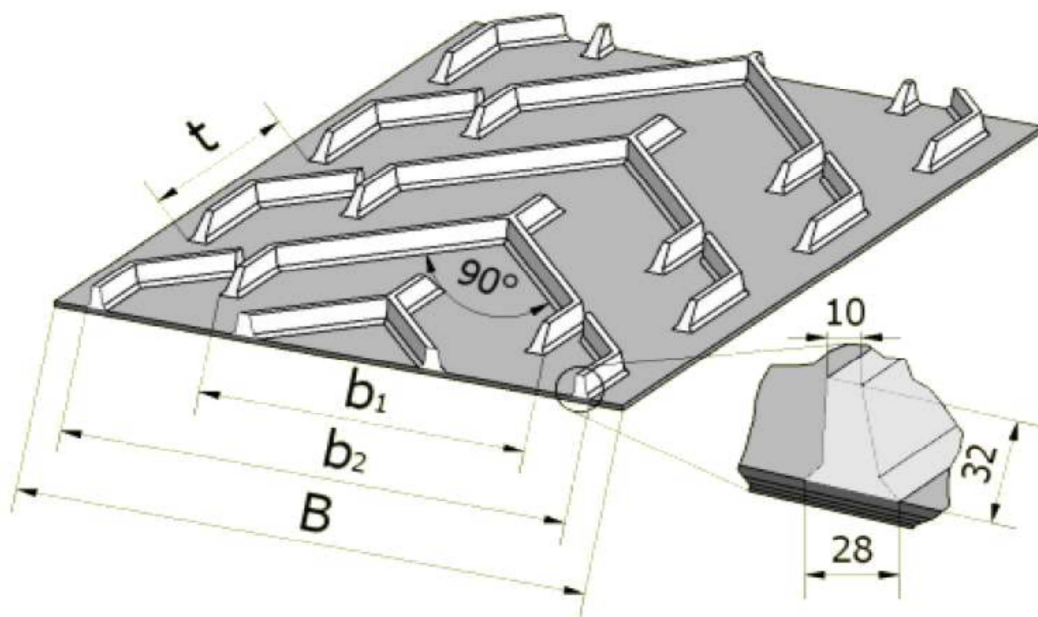

Profil: 32-42

technické parametry pásu		
minimální průměry bubnů	maximální sklon pásu	možnost provozu ve žlabu
315 mm	40*	ano

Profil: 32-42	B mm	b1 mm	b2 mm	t mm
	500	458	--	300
	650	610	--	400
	800	458	710	300
	1000	610	862	350

DvB-AF s.r.o.
Meleček 227, Žimrovice
747 41 Hradec nad Moravicí
Česká republika

tel: +420/ 553 625 912
fax: +420/ 553 610 935
mobil: +420/ 603 266 173
mobil: +420/ 602 532 389

IČ: 25834746
DIČ: CZ25834746
e-mail: dvbaf@seznam.cz
e-mail: flexco@seznam.cz