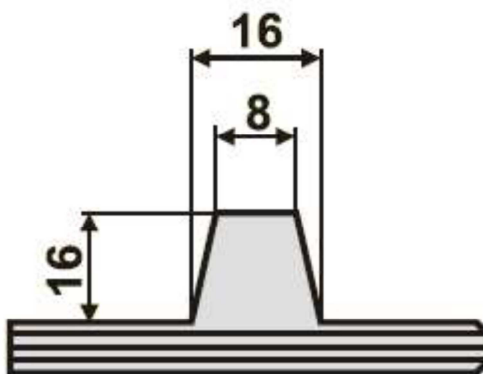

Profil: 16-05

technické parametry pásu		
minimální průměry bubnů	maximální sklon pásu	možnost provozu ve žlabu
250 mm	30*	ano

Profil: 16-05	B mm	b mm	t mm
	300-400	265,316	200
Chevron 35*	500-600	415-465	200
vyobrazený	650	565-615	200
	800-1000	715-770	200
	1000-1200	860-1010	200

DvB-AF s.r.o.
Meleček 227, Žimrovice
747 41 Hradec nad Moravicí
Česká republika

tel: +420/ 553 625 912
fax: +420/ 553 610 935
mobil: +420/ 603 266 173
mobil: +420/ 602 532 389

IČ: 25834746
DIČ: CZ25834746
e-mail: dvbaf@seznam.cz
e-mail: flexco@seznam.cz