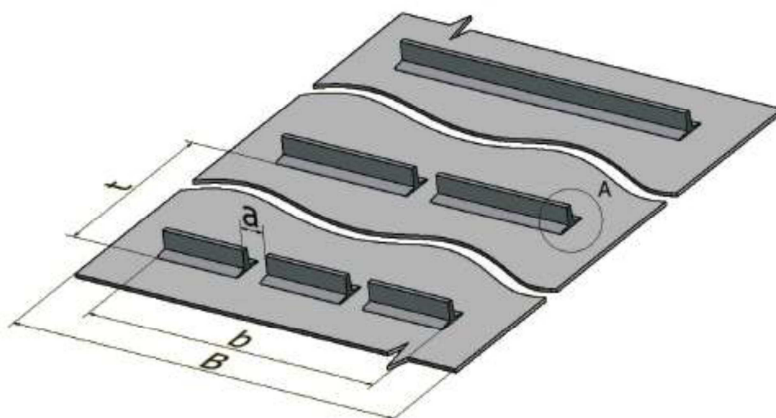

Profil: 50-46 strana č.58

DvB-AF s.r.o.
Meleček 227, Žimrovice
747 41 Hradec nad Moravicí
Česká republika

tel: +420/ 553 625 912
fax: +420/ 553 610 935
mobil: +420/ 603 266 173
mobil: +420/ 602 532 389

IČ: 25834746
DIČ: CZ25834746
e-mail: dvbaf@seznam.cz
e-mail: flexco@seznam.cz