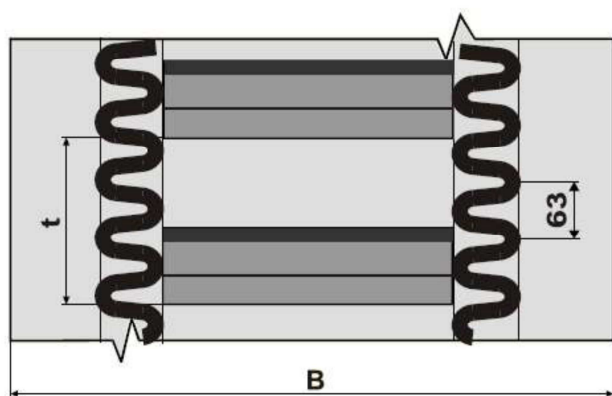

Profil: 240-26c

technické parametry pásu		
minimální průměry bubnů	maximální sklon pásu	možnost provozu ve žlabu
800 mm	90*	ne

Profil: 145-26c	B mm	b mm	t mm
	400-1200	200-650	200-500

DvB-AF s.r.o.
Meleček 227, Žimrovice
747 41 Hradec nad Moravicí
Česká republika

tel: +420/ 553 625 912
fax: +420/ 553 610 935
mobil: +420/ 603 266 173
mobil: +420/ 602 532 389

IČ: 25834746
DIČ: CZ25834746
e-mail: dvbaf@seznam.cz
e-mail: flexco@seznam.cz