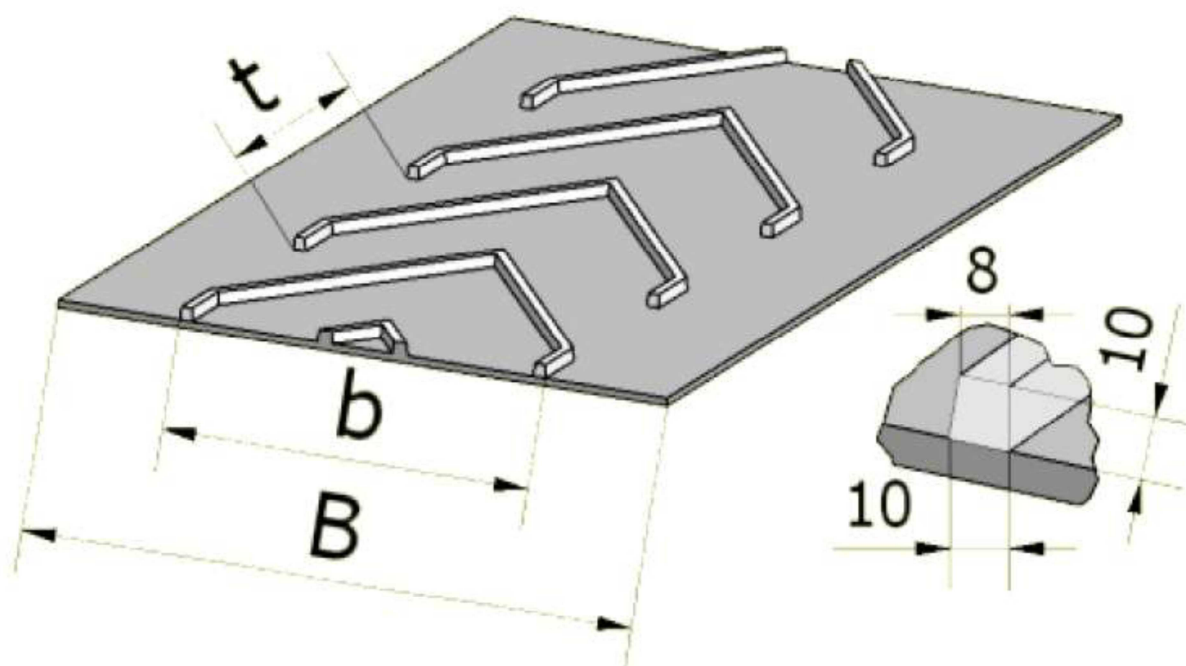

Profil: 10-41

technické parametry pásu		
minimální průměry bubnů	maximální sklon pásu	možnost provozu ve žlabu
200 mm	30*	ano

Profil: 10-41	B mm	b mm	t mm
	400-650	300	200

DvB-AF s.r.o.
Meleček 227, Žimrovice
747 41 Hradec nad Moravicí
Česká republika

tel: +420/ 553 625 912
fax: +420/ 553 610 935
mobil: +420/ 603 266 173
mobil: +420/ 602 532 389

IČ: 25834746
DIČ: CZ25834746
e-mail: dvbaf@seznam.cz
e-mail: flexco@seznam.cz