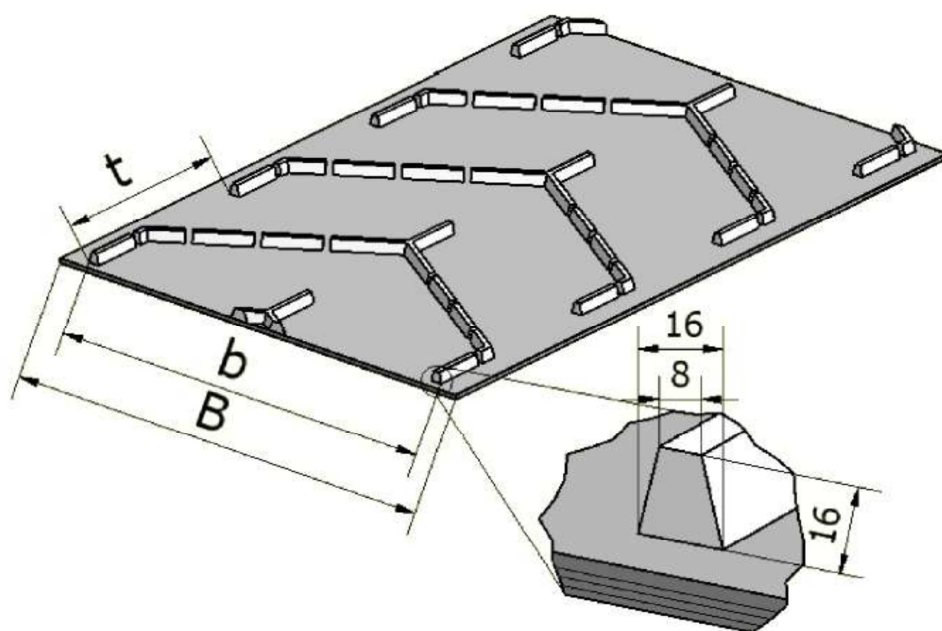

Profil: 16-06

technické parametry pásu		
minimální průměry bubnů	maximální sklon pásu	možnost provozu ve žlabu
250 mm	30*	ano

Profil: 16-06	B mm	b mm	t mm
	300-500	230,285	250
Chevron 35*	500-650	380,430	300
vyobrazený	500-650	526,580	300
	800	726	250
	1000	875	220
	1200	1020	300

DvB-AF s.r.o.
Meleček 227, Žimrovice
747 41 Hradec nad Moravicí
Česká republika

tel: +420/ 553 625 912
fax: +420/ 553 610 935
mobil: +420/ 603 266 173
mobil: +420/ 602 532 389

IČ: 25834746
DIČ: CZ25834746
e-mail: dvbaf@seznam.cz
e-mail: flexco@seznam.cz