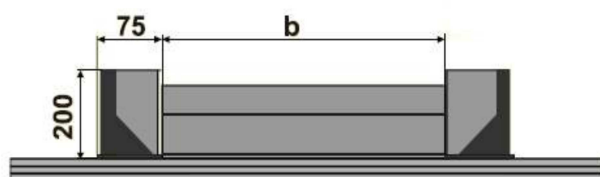

Profil: 240-26d

technické parametry pásu		
minimální průměry bubnů	maximální sklon pásu	možnost provozu ve žlabu
800 mm	90*	ne

Profil: 200-26d	B mm	b mm	t mm
	400-1200	200-650	200-500

DvB-AF s.r.o.
Meleček 227, Žimrovice
747 41 Hradec nad Moravicí
Česká republika

tel: +420/ 553 625 912
fax: +420/ 553 610 935
mobil: +420/ 603 266 173
mobil: +420/ 602 532 389

IČ: 25834746
DIČ: CZ25834746
e-mail: dvbaf@seznam.cz
e-mail: flexco@seznam.cz