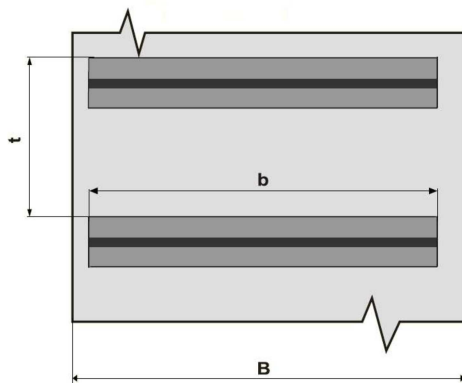

Profil: 100-39 strana č.51