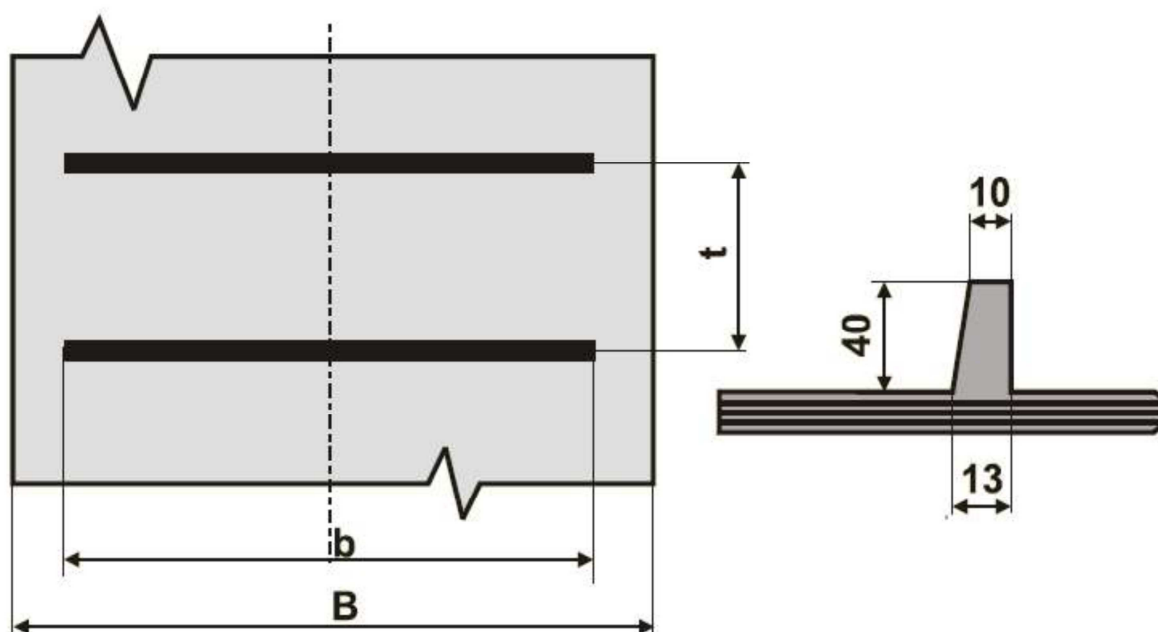

Profil: 40-30

technické parametry pásu		
minimální průměry bubnů	maximální sklon pásu	možnost provozu ve žlabu
250 mm	30*	ne

Profil: 40-30	B mm	b mm	t mm
	800-1000	700	dle požadavku

DvB-AF s.r.o.
 Meleček 227, Žimrovice
 747 41 Hradec nad Moravicí
 Česká republika