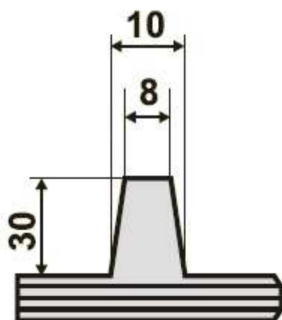

Profil: 30-27

technické parametry pásu		
minimální průměry bubnů	maximální sklon pásu	možnost provozu ve žlabu
300 mm	30*	ne

Profil: 30-27	B mm	b mm	t mm
unašeč U	dle požadavku	150	190

DvB-AF s.r.o.
Meleček 227, Žimrovice
747 41 Hradec nad Moravicí
Česká republika

tel: +420/ 553 625 912
fax: +420/ 553 610 935
mobil: +420/ 603 266 173
mobil: +420/ 602 532 389

IČ: 25834746
DIČ: CZ25834746
e-mail: dvbaf@seznam.cz
e-mail: flexco@seznam.cz