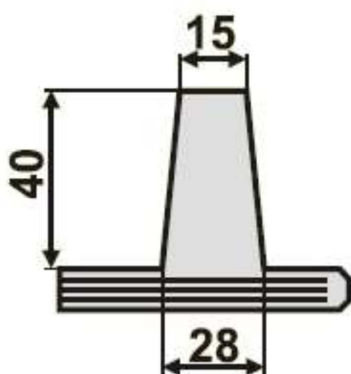

Profil: 40-09

technické parametry pásu		
minimální průměry bubnů	maximální sklon pásu	možnost provozu ve žlabu
315 mm	40*	ano

Profil: 40-09	B mm	b mm	t mm
unašeč dle vyobrazení	500-650	400	320

DvB-AF s.r.o.
Meleček 227, Žimrovice
747 41 Hradec nad Moravicí
Česká republika

tel: +420/ 553 625 912
fax: +420/ 553 610 935
mobil: +420/ 603 266 173
mobil: +420/ 602 532 389

IČ: 25834746
DIČ: CZ25834746
e-mail: dvbaf@seznam.cz
e-mail: flexco@seznam.cz