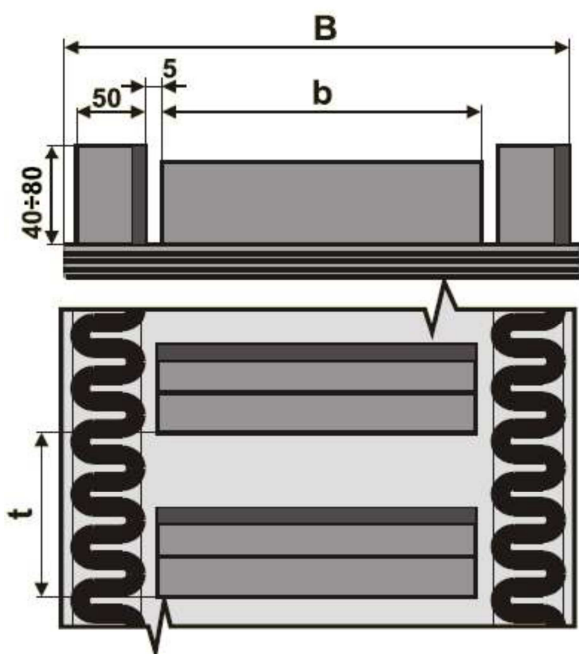

Profil: 65-26

technické parametry pásu		
minimální průměry bubnů	maximální sklon pásu	možnost provozu ve žlabu
400 mm	60*	ne

Profil: 65-26 vystužený unašeč	B mm 300-2000	b mm 80-1920	t mm 160-500

DvB-AF s.r.o.
Meleček 227, Žimrovice
747 41 Hradec nad Moravicí
Česká republika

tel: +420/ 553 625 912
fax: +420/ 553 610 935
mobil: +420/ 603 266 173
mobil: +420/ 602 532 389

IČ: 25834746
DIČ: CZ25834746
e-mail: dvbaf@seznam.cz
e-mail: flexco@seznam.cz