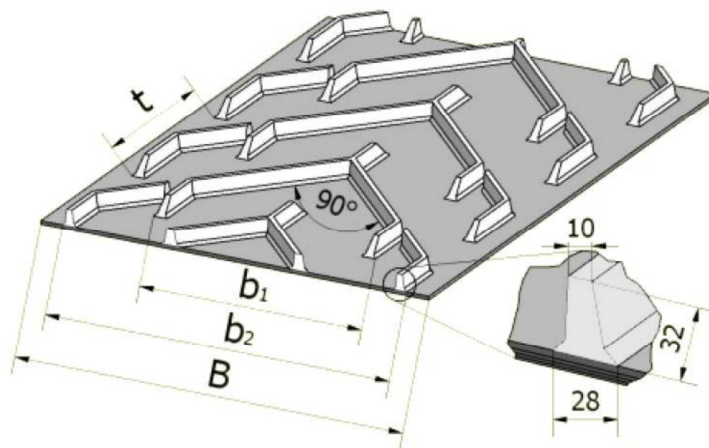

Profil: 32-42 strana č.54