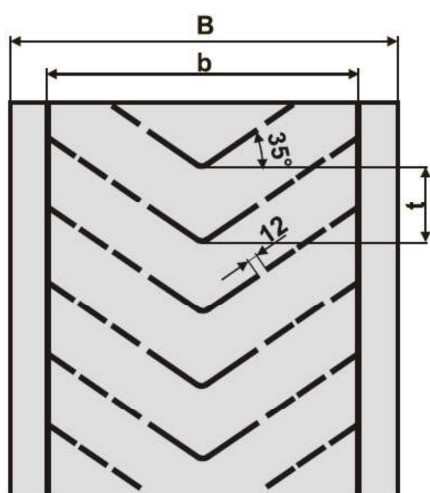

Profil: 16-04

technické parametry pásu		
minimální průměry bubnů	maximální sklon pásu	možnost provozu ve žlabu
250 mm	30*	ano

Profil: 16-04	B mm	b mm	t mm
	350-500	290,405	200
Chevron 35*	500-600	445,550	200
s bočními lišty	650-800	600,700,755	200
a mezerami	1000-1200	855,905,1000	200

DvB-AF s.r.o.
Meleček 227, Žimrovice
747 41 Hradec nad Moravicí
Česká republika

tel: +420/ 553 625 912
fax: +420/ 553 610 935
mobil: +420/ 603 266 173
mobil: +420/ 602 532 389

IČ: 25834746
DIČ: CZ25834746
e-mail: dvbaf@seznam.cz
e-mail: flexco@seznam.cz