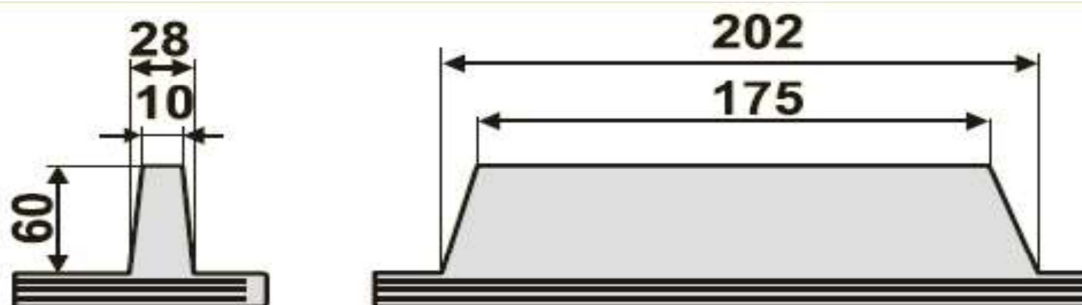

Profil: 60-12

Profil: 60-12	B mm	b mm	t mm
dva unašeče	500	434	122
vedle sebe	600	434	122
s mezerou mezi	650	434	122

DvB-AF s.r.o.
Meleček 227, Žimrovice
747 41 Hradec nad Moravicí
Česká republika

tel: +420/ 553 625 912
fax: +420/ 553 610 935
mobil: +420/ 603 266 173
mobil: +420/ 602 532 389

IČ: 25834746
DIČ: CZ25834746
e-mail: dvbaf@seznam.cz
e-mail: flexco@seznam.cz