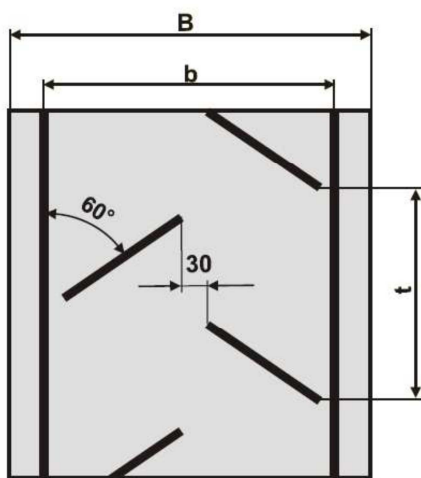

Profil: 25-40 strana č.52

DvB-AF s.r.o.
Meleček 227, Žimrovce
747 41 Hradec nad Moravicí
Česká republika

tel: +420/ 553 625 912
fax: +420/ 553 610 935
mobil: +420/ 603 266 173
mobil: +420/ 602 532 389

IČ: 25834746
DIČ: CZ25834746
e-mail: dvbaf@seznam.cz
e-mail: flexco@seznam.cz