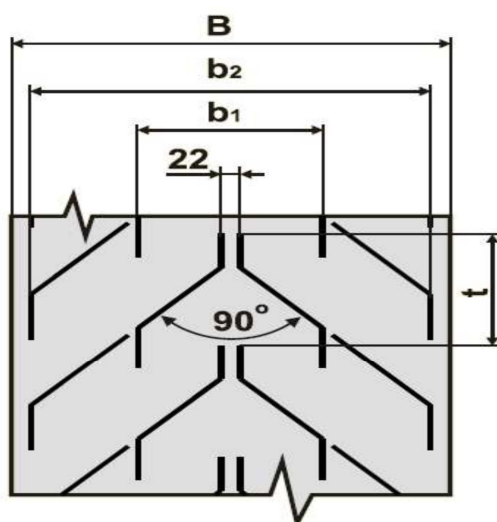

Profil: 17-36 strana č.48