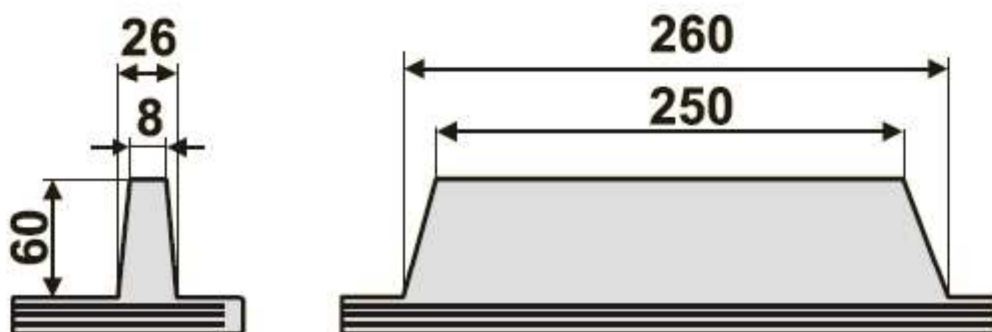

Profil: 60-12b

Profil: 60-12b	B mm	b mm	t mm
	600	562	235
dvouřadý unašeč	650	562	235
dvoudílný vysoký	800	562	235

DvB-AF s.r.o.
 Meleček 227, Žimrovice
 747 41 Hradec nad Moravicí
 Česká republika

tel: +420/ 553 625 912
 fax: +420/ 553 610 935
 mobil: +420/ 603 266 173
 mobil: +420/ 602 532 389