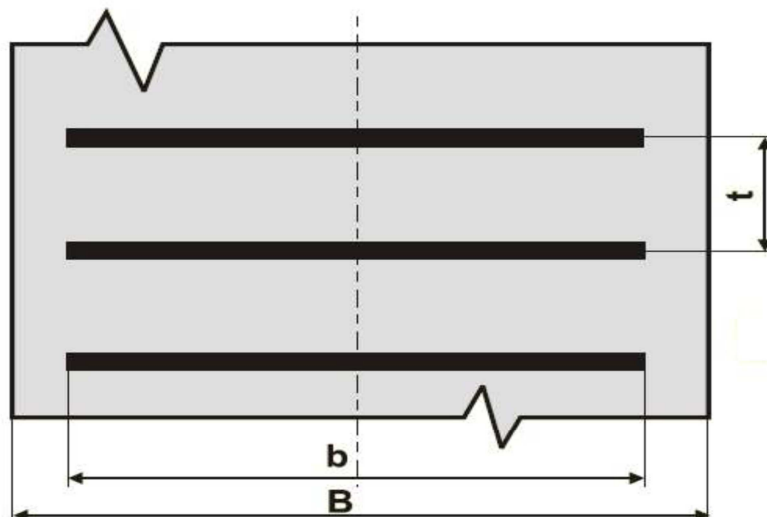

Profil: 15-16

technické parametry pásu		
minimální průměry bubnů	maximální sklon pásu	možnost provozu ve žlabu
200 mm	30*	ne

Profil: 15-16	B mm	b mm	t mm
	200,300	180	dle požadavku
rovný, kolmý	500,650	470	dle požadavku
unašeč	800	650	dle požadavku
	1200	1120	dle požadavku
	1600,1800	1590	dle požadavku

DvB-AF s.r.o.
Meleček 227, Žimrovice
747 41 Hradec nad Moravicí
Česká republika

tel: +420/ 553 625 912
fax: +420/ 553 610 935
mobil: +420/ 603 266 173
mobil: +420/ 602 532 389

IČ: 25834746
DIČ: CZ25834746
e-mail: dvbaf@seznam.cz
e-mail: flexco@seznam.cz