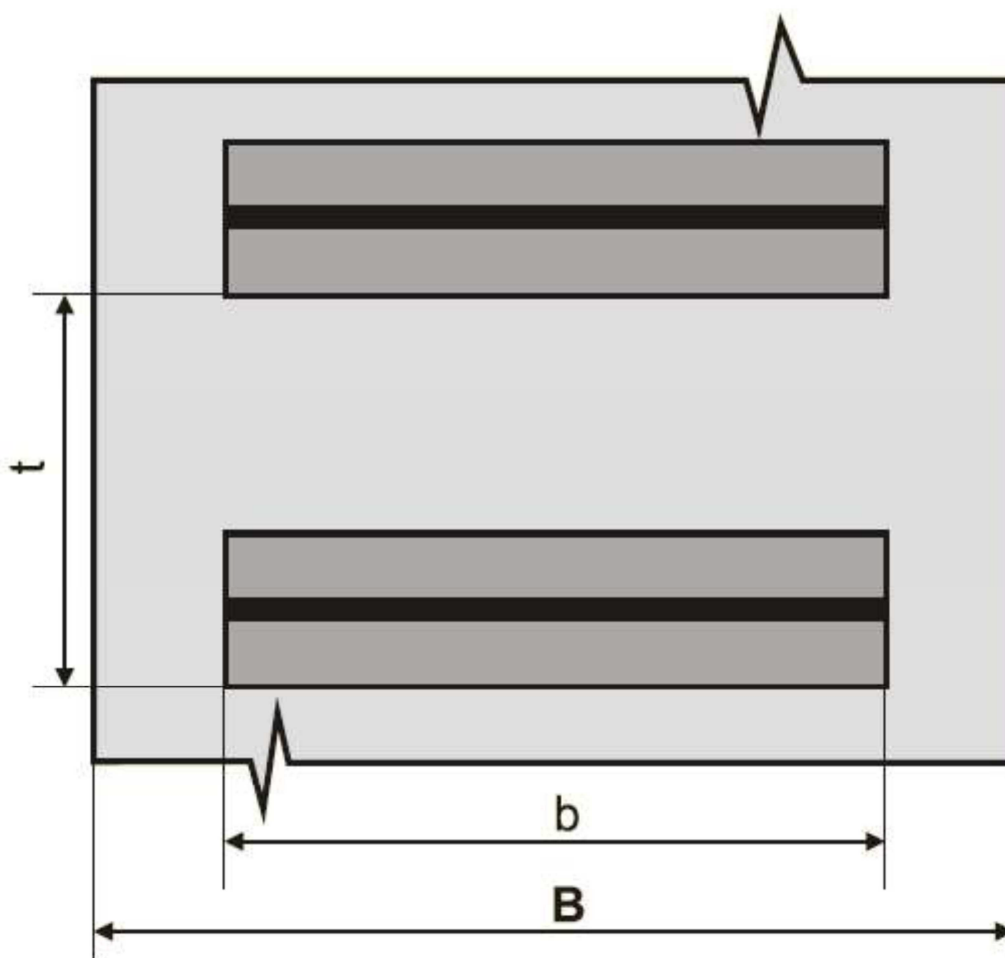

Profil: 30-28

Profil: 30-28	B mm	b mm	t mm
	400-1000	400	dle požadavku
	400-1000	450	dle požadavku
	400-1000	500	dle požadavku

DvB-AF s.r.o.
Meleček 227, Žimrovice
747 41 Hradec nad Moravicí
Česká republika

tel: +420/ 553 625 912
fax: +420/ 553 610 935
mobil: +420/ 603 266 173
mobil: +420/ 602 532 389

IČ: 25834746
DIČ: CZ25834746
e-mail: dvbaf@seznam.cz
e-mail: flexco@seznam.cz