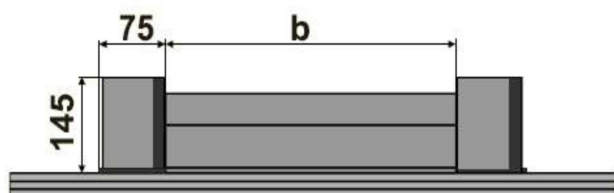

Profil: 145-26b

technické parametry pásu		
minimální průměry bubnů	maximální sklon pásu	možnost provozu ve žlabu
450 mm	90*	ne

Profil: 145-26b	B mm	b mm	t mm
	400-2000	200-1800	200-500

DvB-AF s.r.o.
Meleček 227, Žimrovice
747 41 Hradec nad Moravicí
Česká republika

tel: +420/ 553 625 912
fax: +420/ 553 610 935
mobil: +420/ 603 266 173
mobil: +420/ 602 532 389

IČ: 25834746
DIČ: CZ25834746
e-mail: dvbaf@seznam.cz
e-mail: flexco@seznam.cz