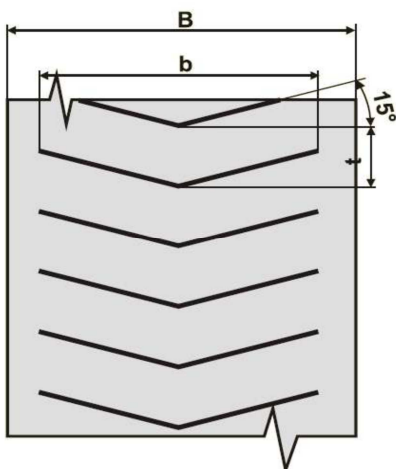

Profil: 15-06 strana č.22

DvB-AF s.r.o.
Meleček 227, Žimrovice
747 41 Hradec nad Moravicí
Česká republika

tel: +420/ 553 625 912
fax: +420/ 553 610 935
mobil: +420/ 603 266 173
mobil: +420/ 602 532 389

IČ: 25834746
DIČ: CZ25834746
e-mail: dvbaf@seznam.cz
e-mail: flexco@seznam.cz