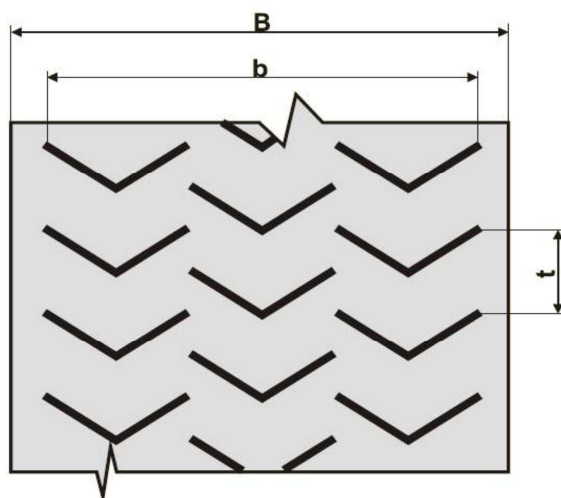

Profil: 06-37 strana č.49

DvB-AF s.r.o.
Meleček 227, Žimrovice
747 41 Hradec nad Moravicí
Česká republika

tel: +420/ 553 625 912
fax: +420/ 553 610 935
mobil: +420/ 603 266 173
mobil: +420/ 602 532 389

IČ: 25834746
DIČ: CZ25834746
e-mail: dvbaf@seznam.cz
e-mail: flexco@seznam.cz