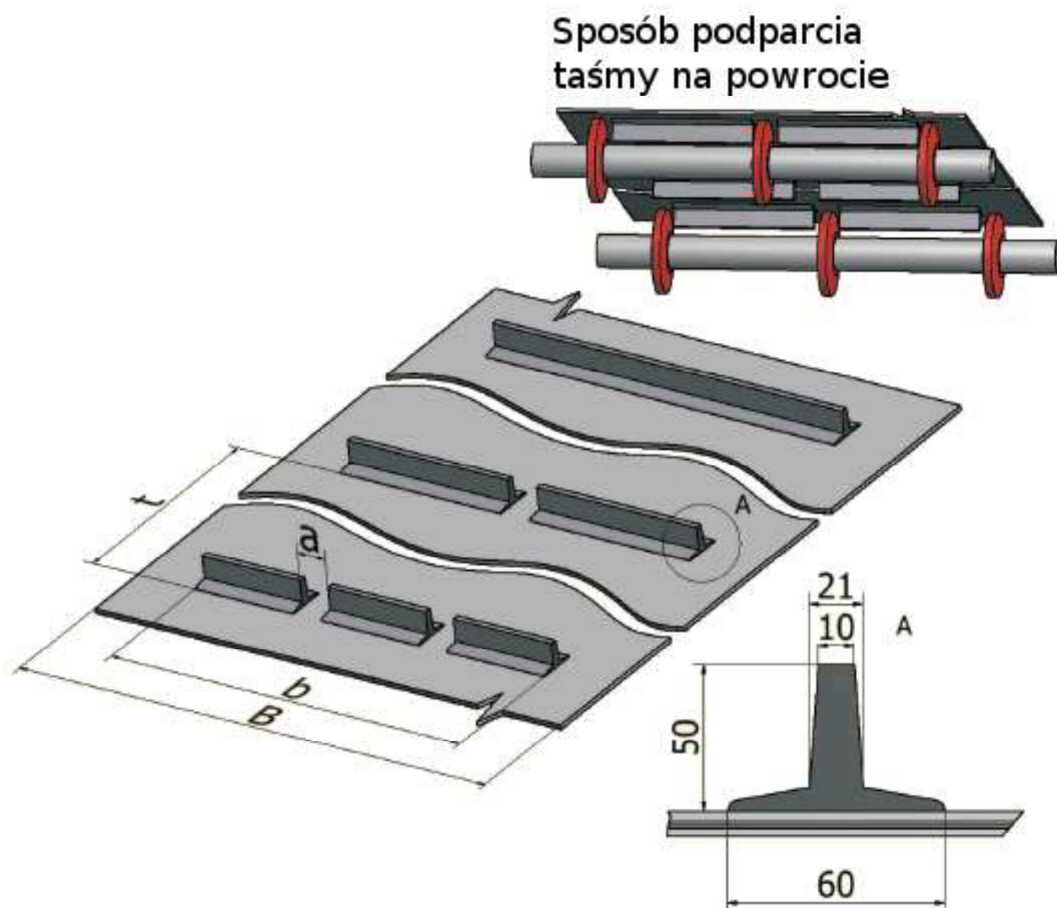

Profil: 50-46

technické parametry pásu		
minimální průměry bubnů	maximální sklon pásu	možnost provozu ve žlabu
315 mm	40*	ano

Profil: 50-46	B mm	b mm	a mm	t mm
Unašeč	400-1200	250,300		
-obyčejný	400-1200	500,650	dle	dle
-dvoudílný	400-1200	750,900	požadavku	požadavku
-třídílný	400-1200	1000,1250	(30-60)	(150-1000)

DvB-AF s.r.o.
Meleček 227, Žimrovice
747 41 Hradec nad Moravicí
Česká republika

tel: +420/ 553 625 912
fax: +420/ 553 610 935
mobil: +420/ 603 266 173
mobil: +420/ 602 532 389

IČ: 25834746
DIČ: CZ25834746
e-mail: dvbaf@seznam.cz
e-mail: flexco@seznam.cz