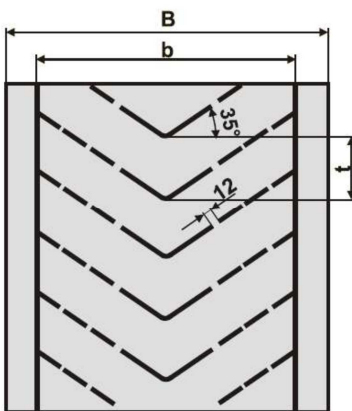

Profil: 16-04 strana č.19

DvB-AF s.r.o.
Meleček 227, Žimrovice
747 41 Hradec nad Moravicí
Česká republika

tel: +420/ 553 625 912
fax: +420/ 553 610 935
mobil: +420/ 603 266 173
mobil: +420/ 602 532 389

IČ: 25834746
DIČ: CZ25834746
e-mail: dvbaf@seznam.cz
e-mail: flexco@seznam.cz