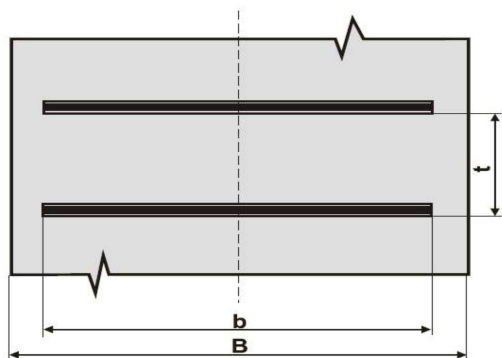

Profil: 60-12 strana č.27

Profil: 60-12a strana č.28

DvB-AF s.r.o.
 Meleček 227, Žimrovce
 747 41 Hradec nad Moravicí
 Česká republika

tel: +420/ 553 625 912
 fax: +420/ 553 610 935
 mobil: +420/ 603 266 173
 mobil: +420/ 602 532 389