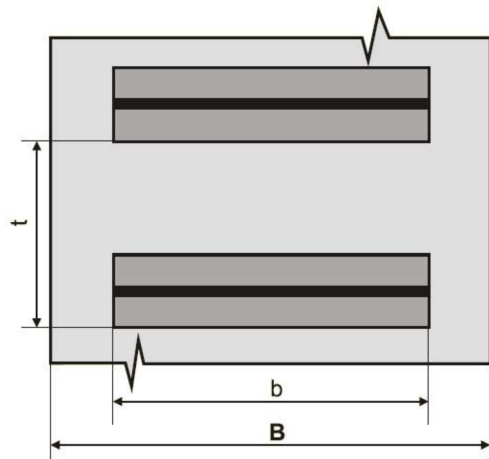

Profil: 30-28 strana č.41

Profil: 40-30 strana č.42