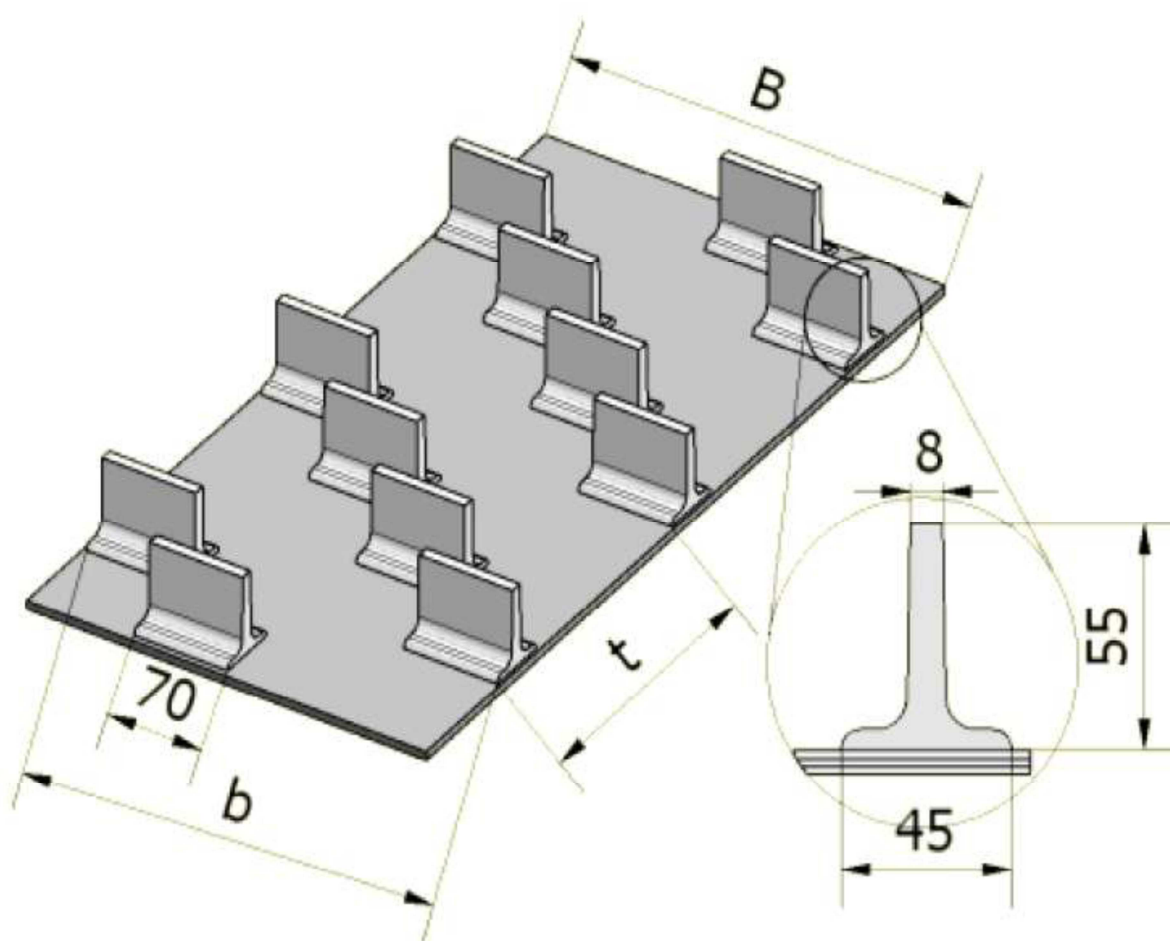

Profil: 55-43

technické parametry pásu		
minimální průměry bubnů	maximální sklon pásu	možnost provozu ve žlabu
250 mm	40*	ano

Profil: 55-43	B mm	b mm	t mm
	300-650	295	200

DvB-AF s.r.o.
Meleček 227, Žimrovice
747 41 Hradec nad Moravicí
Česká republika

tel: +420/ 553 625 912
fax: +420/ 553 610 935
mobil: +420/ 603 266 173
mobil: +420/ 602 532 389

IČ: 25834746
DIČ: CZ25834746
e-mail: dvbaf@seznam.cz
e-mail: flexco@seznam.cz