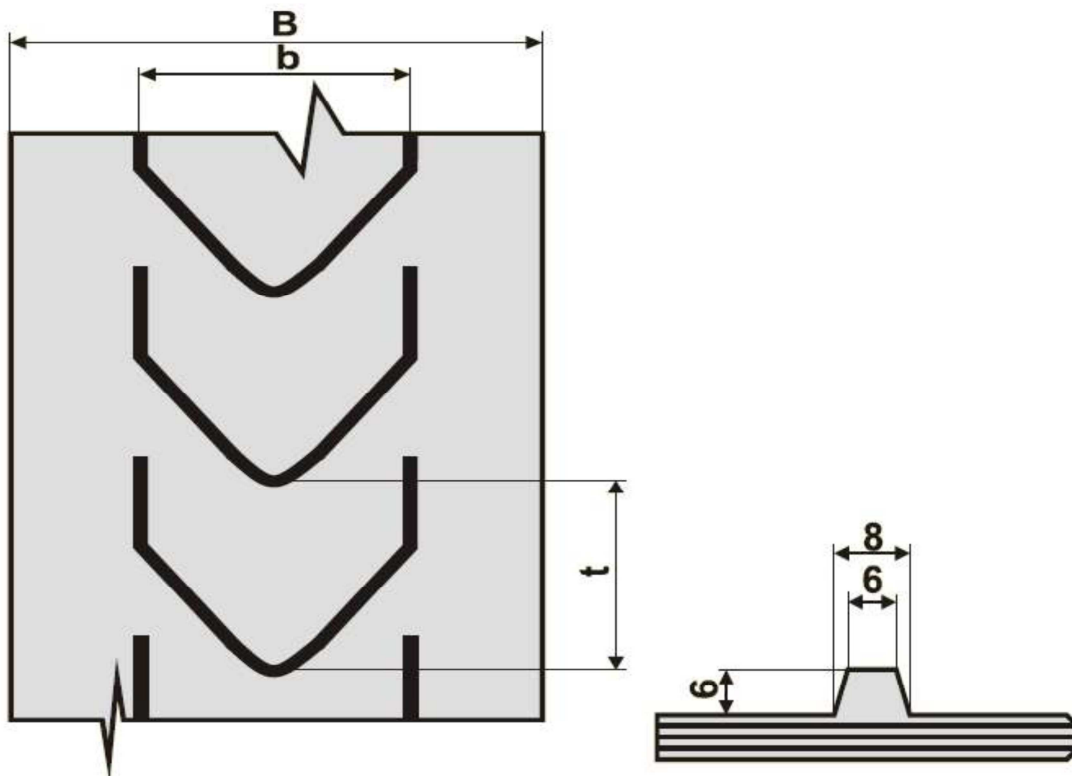

Profil: 06-34

Profil: 06-34	B mm	b mm	t mm
	400-800	280	280
	400-800	340	280

DvB-AF s.r.o.
Meleček 227, Žimrovice
747 41 Hradec nad Moravicí
Česká republika

tel: +420/ 553 625 912
fax: +420/ 553 610 935
mobil: +420/ 603 266 173
mobil: +420/ 602 532 389

IČ: 25834746
DIČ: CZ25834746
e-mail: dvbaf@seznam.cz
e-mail: flexco@seznam.cz