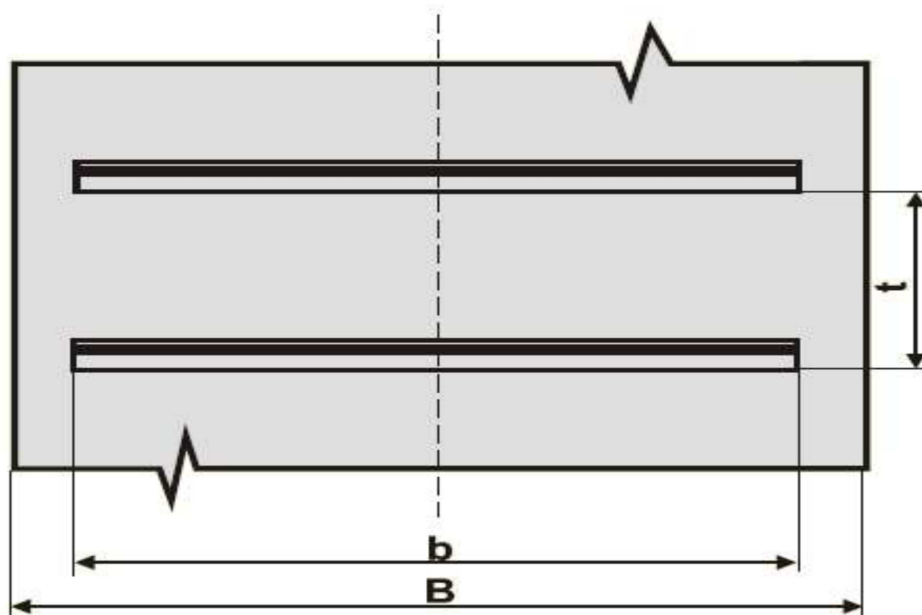

Profil: 65-14

technické parametry pásu		
minimální průměry bubnů	maximální sklon pásu	možnost provozu ve žlabu
300 mm	40*	ne

Profil: 65-14	B mm	b mm	t mm
	350-800	290	dle požadavku
unašeč	350-800	370	dle požadavku
nakloněný 65*	350-800	480	dle požadavku
vysoce	350-800	580	dle požadavku

DvB-AF s.r.o.
Meleček 227, Žimrovice
747 41 Hradec nad Moravicí
Česká republika

tel: +420/ 553 625 912
fax: +420/ 553 610 935
mobil: +420/ 603 266 173
mobil: +420/ 602 532 389

IČ: 25834746
DIČ: CZ25834746
e-mail: dvbaf@seznam.cz
e-mail: flexco@seznam.cz