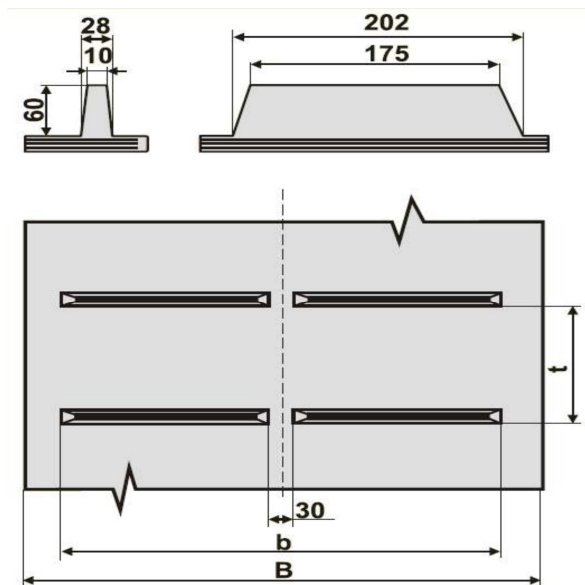

Profil: 60-12 strana č.27