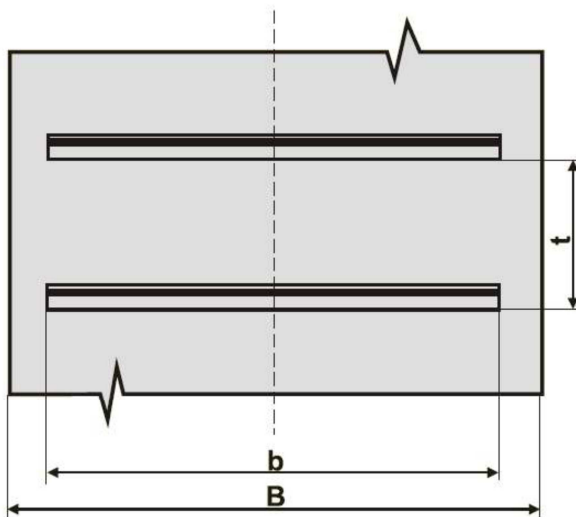

Profil: 60-12b strana č.29

Profil: 36-13 strana č.30

Profil: 65-14 strana č.31

DvB-AF s.r.o.
Meleček 227, Žimrovce
747 41 Hradec nad Moravicí
Česká republika

tel: +420/ 553 625 912
fax: +420/ 553 610 935
mobil: +420/ 603 266 173
mobil: +420/ 602 532 389

IČ: 25834746
DIČ: CZ25834746
e-mail: dvbaf@seznam.cz
e-mail: flexco@seznam.cz