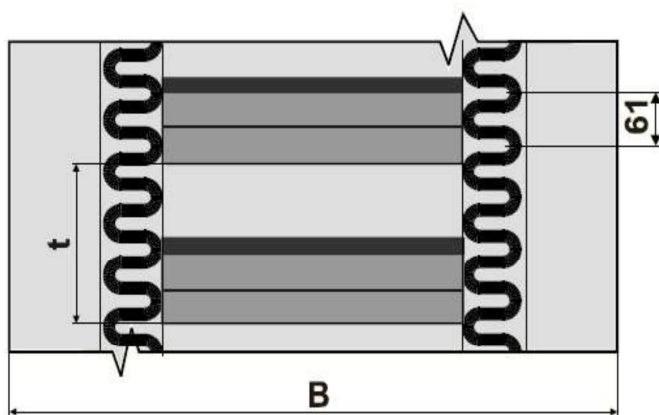

Profil: 145-26b

technické parametry pásu		
minimální průměry bubnů	maximální sklon pásu	možnost provozu ve žlabu
450 mm	90*	ne

Profil: 145-26b	B mm	b mm	t mm
	400-2000	200-1800	200-500

DvB-AF s.r.o.
Meleček 227, Žimrovice
747 41 Hradec nad Moravicí
Česká republika

tel: +420/ 553 625 912
fax: +420/ 553 610 935
mobil: +420/ 603 266 173
mobil: +420/ 602 532 389

IČ: 25834746
DIČ: CZ25834746
e-mail: dvbaf@seznam.cz
e-mail: flexco@seznam.cz