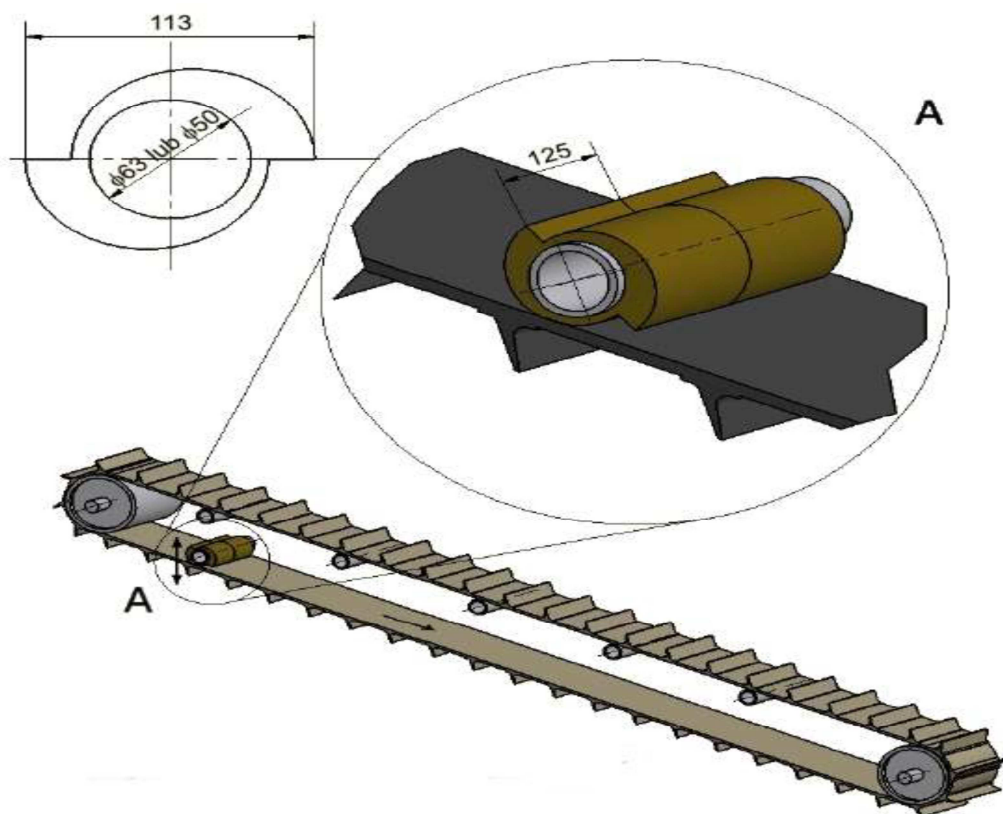

Profil: Eccentric rubber strana č.61

Profil: 13-02

technické parametry pásu		
minimální průměry bubnů	maximální sklon pásu	možnost provozu ve žlabu
250 mm	30*	ne

Profil: 13-02	B mm	b mm	t mm
Profil U	500	398	600
	650	565	580