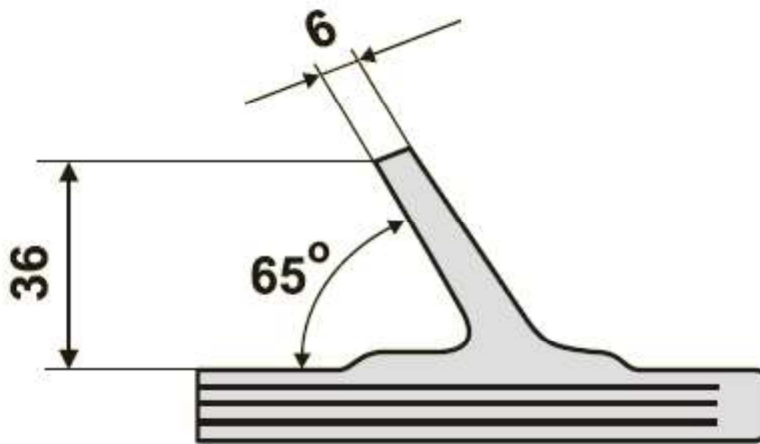

Profil: 36-13

Profil: 36-13	B mm	b mm	t mm
unašeč se sklonem 65*	350-650	266	200

DvB-AF s.r.o.
Meleček 227, Žimrovice
747 41 Hradec nad Moravicí
Česká republika

tel: +420/ 553 625 912
fax: +420/ 553 610 935
mobil: +420/ 603 266 173
mobil: +420/ 602 532 389

IČ: 25834746
DIČ: CZ25834746
e-mail: dvbaf@seznam.cz
e-mail: flexco@seznam.cz