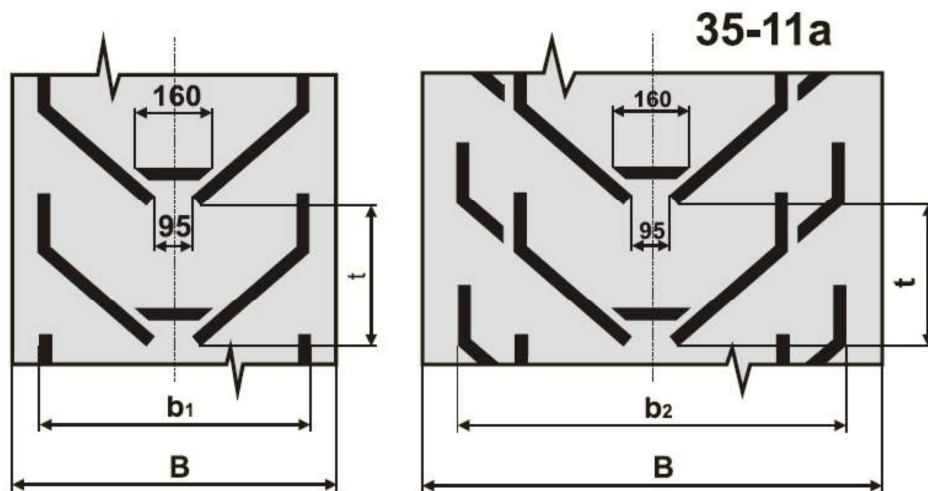

Profil: 35-11 strana č.26