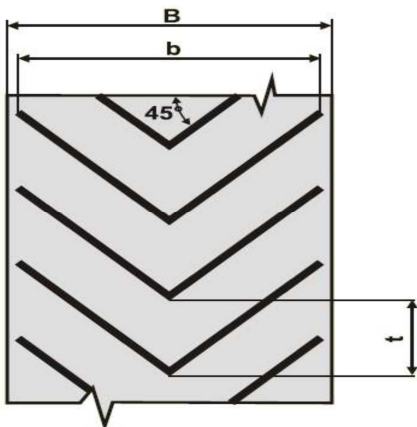

Profil: 12-03 strana č.18