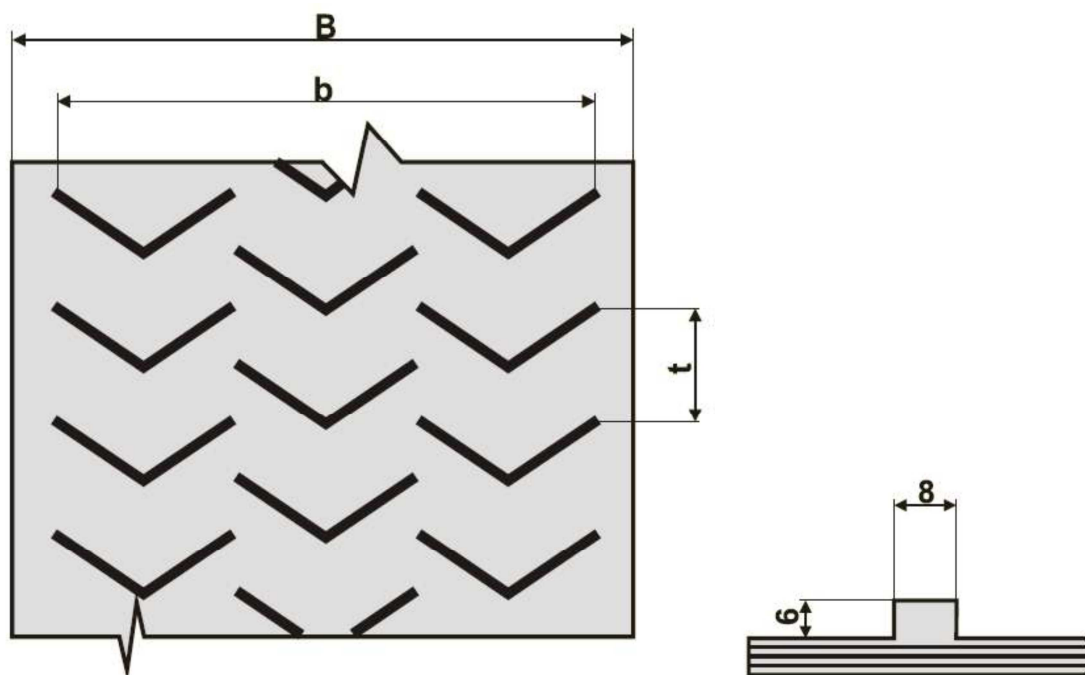

Profil: 06-37

Profil: 06-37	B mm	b mm	t mm
věčkový	800-1000	715	150

DvB-AF s.r.o.
Meleček 227, Žimrovice
747 41 Hradec nad Moravicí
Česká republika

tel: +420/ 553 625 912
fax: +420/ 553 610 935
mobil: +420/ 603 266 173
mobil: +420/ 602 532 389

IČ: 25834746
DIČ: CZ25834746
e-mail: dvbaf@seznam.cz
e-mail: flexco@seznam.cz