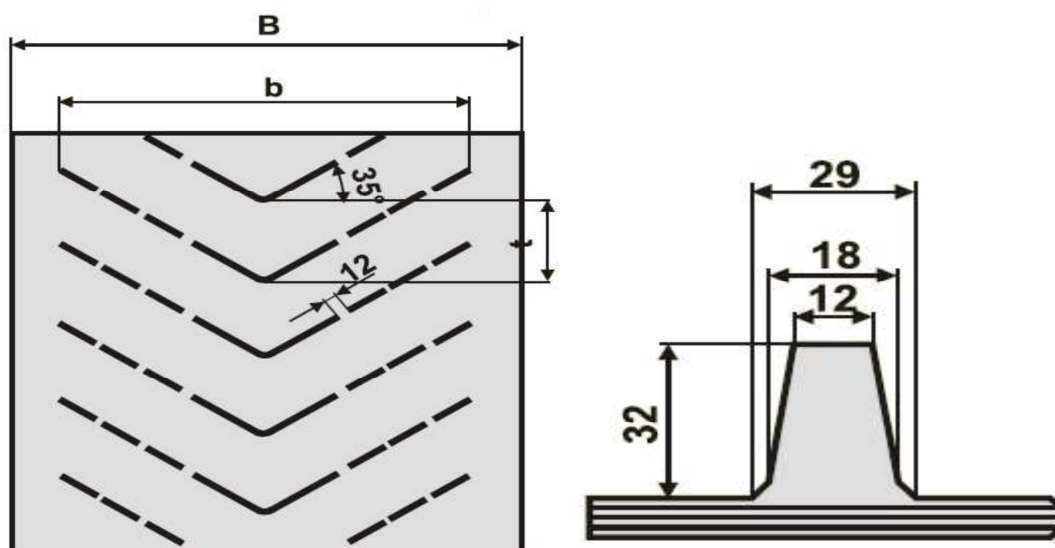

Profil: 32-38

technické parametry pásu		
minimální průměry bubnů	maximální sklon pásu	možnost provozu ve žlabu
315 mm	40*	ano

Profil: 32-38	B mm	b mm	t mm
	400	325	200
věčkový 35*	500-600	472	200
unašeč	650	620	200
vysojký	800-1000	770	200

DvB-AF s.r.o.
Meleček 227, Žimovice
747 41 Hradec nad Moravicí
Česká republika

tel: +420/ 553 625 912
fax: +420/ 553 610 935
mobil: +420/ 603 266 173
mobil: +420/ 602 532 389

IČ: 25834746
DIČ: CZ25834746
e-mail: dvbaf@seznam.cz
e-mail: flexco@seznam.cz