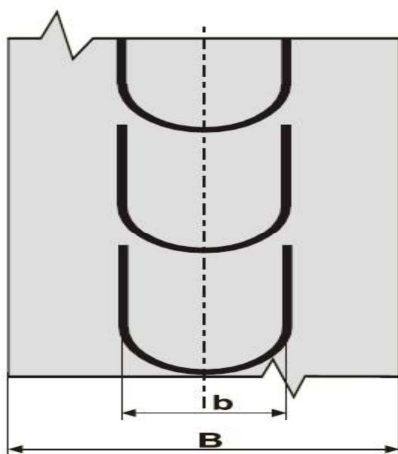

IČ: 25834746
 DIČ: CZ25834746
 e-mail: dvbaf@seznam.cz
 e-mail: flexco@seznam.cz

Profil: 240-26c strana č.38

Profil: 200-26d strana č.39

Profil: 30-27 strana č.40

DvB-AF s.r.o.
 Meleček 227, Žimrovice
 747 41 Hradec nad Moravicí
 Česká republika