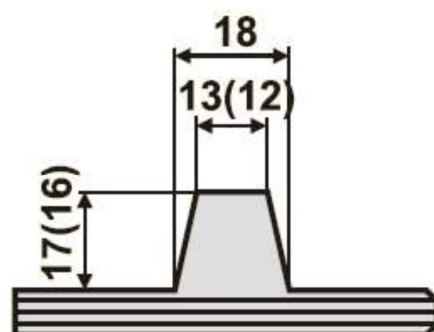

Profil: Eccentric rubber strana č.61

Profil: 13-02

technické parametry pásu		
minimální průměry bubnů	maximální sklon pásu	možnost provozu ve žlabu
250 mm	30*	ne

Profil: 13-02	B mm	b mm	t mm
Profil U	500	398	600
	650	565	580