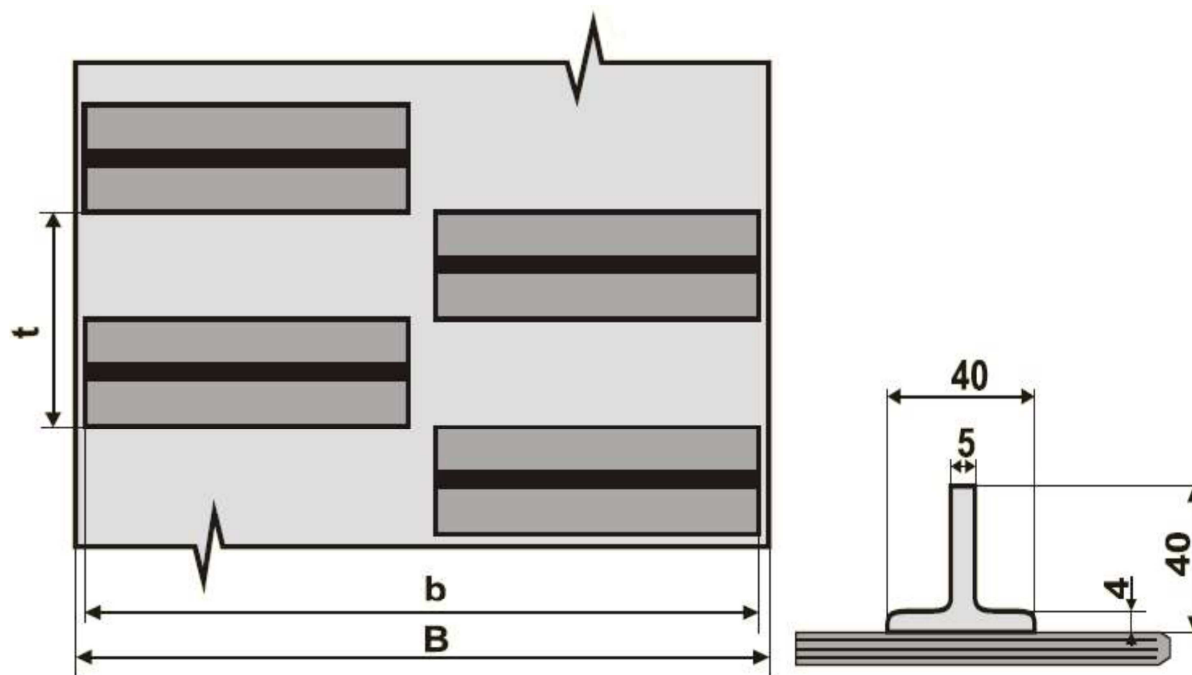

Profil: 40-32

technické parametry pásu		
minimální průměry bubnů	maximální sklon pásu	možnost provozu ve žlabu
250 mm	40*	ano

Profil: 40-32	B mm	b mm	t mm
	300-650	290	100

DvB-AF s.r.o.
Meleček 227, Žimrovice
747 41 Hradec nad Moravicí
Česká republika

tel: +420/ 553 625 912
fax: +420/ 553 610 935
mobil: +420/ 603 266 173
mobil: +420/ 602 532 389

IČ: 25834746
DIČ: CZ25834746
e-mail: dvbaf@seznam.cz
e-mail: flexco@seznam.cz