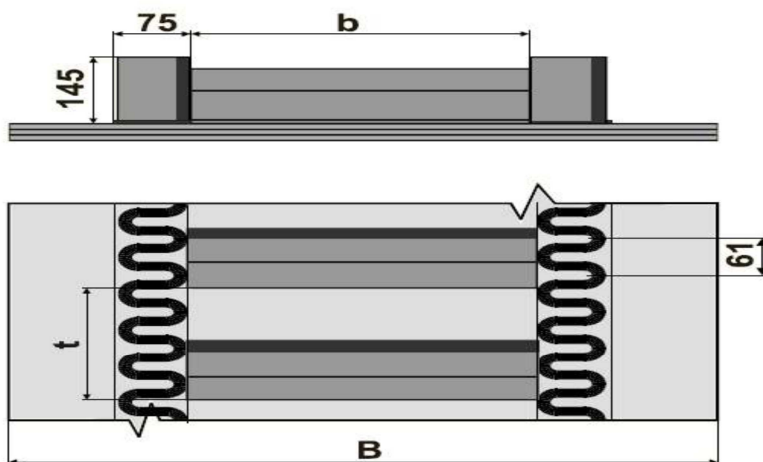

Profil: 145-26b strana č.37

DvB-AF s.r.o.
Meleček 227, Žimrovice
747 41 Hradec nad Moravicí
Česká republika

tel: +420/ 553 625 912
fax: +420/ 553 610 935
mobil: +420/ 603 266 173
mobil: +420/ 602 532 389

IČ: 25834746
DIČ: CZ25834746
e-mail: dvbaf@seznam.cz
e-mail: flexco@seznam.cz