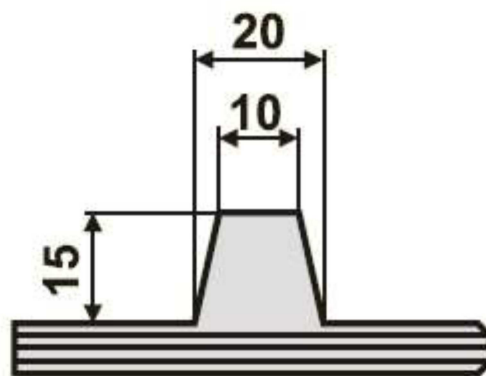

Profil: 15-06

Profil: 15-06	B mm	b mm	t mm
Chevron 15*	1000	980	103
	1200	1120	103

DvB-AF s.r.o.
Meleček 227, Žimrovice
747 41 Hradec nad Moravicí
Česká republika

tel: +420/ 553 625 912
fax: +420/ 553 610 935
mobil: +420/ 603 266 173
mobil: +420/ 602 532 389

IČ: 25834746
DIČ: CZ25834746
e-mail: dvbaf@seznam.cz
e-mail: flexco@seznam.cz