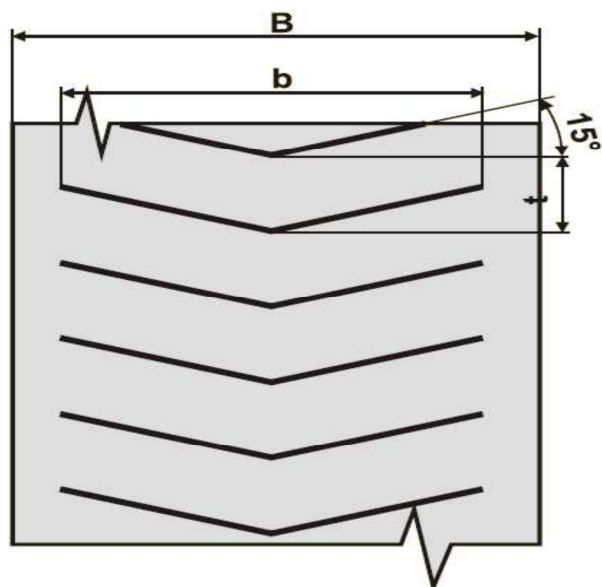

Profil: 15-06

Profil: 15-06	B mm	b mm	t mm
Chevron 15*	1000	980	103
	1200	1120	103

DvB-AF s.r.o.
Meleček 227, Žimrovice
747 41 Hradec nad Moravicí
Česká republika

tel: +420/ 553 625 912
fax: +420/ 553 610 935
mobil: +420/ 603 266 173
mobil: +420/ 602 532 389

IČ: 25834746
DIČ: CZ25834746
e-mail: dvbaf@seznam.cz
e-mail: flexco@seznam.cz