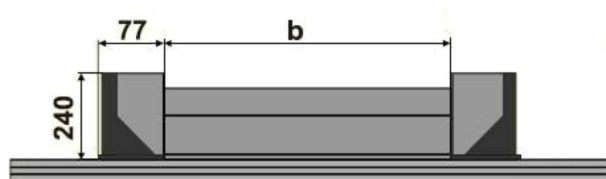

Profil: 240-26c

technické parametry pásu		
minimální průměry bubnů	maximální sklon pásu	možnost provozu ve žlabu
800 mm	90*	ne

Profil: 145-26c	B mm	b mm	t mm
	400-1200	200-650	200-500

DvB-AF s.r.o.
Meleček 227, Žimrovice
747 41 Hradec nad Moravicí
Česká republika

tel: +420/ 553 625 912
fax: +420/ 553 610 935
mobil: +420/ 603 266 173
mobil: +420/ 602 532 389

IČ: 25834746
DIČ: CZ25834746
e-mail: dvbaf@seznam.cz
e-mail: flexco@seznam.cz