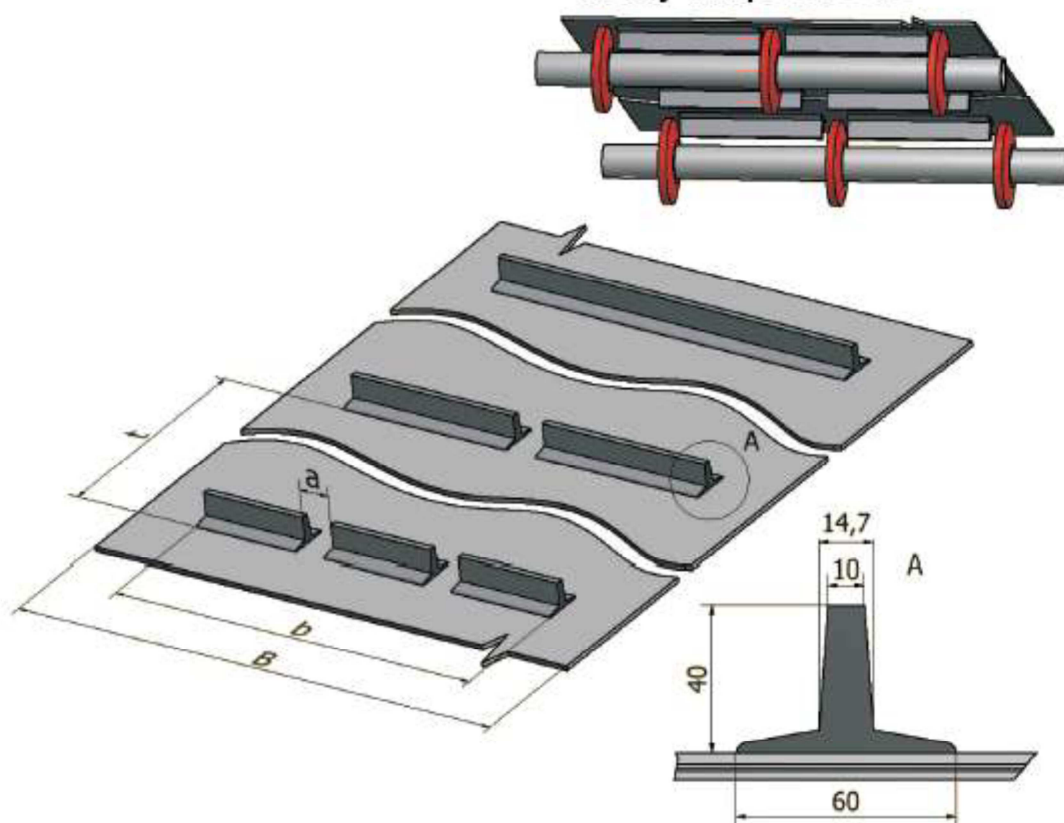

Profil: 40-45

technické parametry pásu		
minimální průměry bubnů	maximální sklon pásu	možnost provozu ve žlabu
315 mm	40*	ano

Sposób podparcia taśmy na powrocie

Profil: 40-45	B mm	b mm	a mm	t mm
Unašeč	400-1200	250,300		
-obyčejný	400-1200	500,650	dle	dle
-dvoudílný	400-1200	750,900	požadavku	požadavku
-třídílný	400-1200	1000,1250	(30-60)	(150-1000)

DvB-AF s.r.o.
Meleček 227, Žimrovice
747 41 Hradec nad Moravicí
Česká republika

tel: +420/ 553 625 912
fax: +420/ 553 610 935
mobil: +420/ 603 266 173
mobil: +420/ 602 532 389

IČ: 25834746
DIČ: CZ25834746
e-mail: dvbaf@seznam.cz
e-mail: flexco@seznam.cz