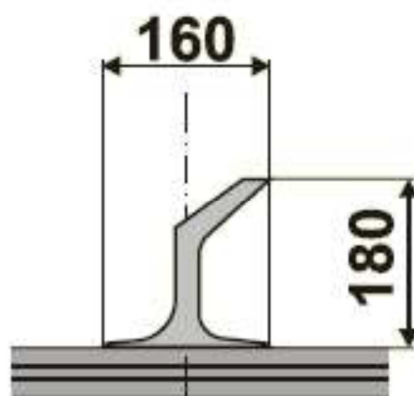

Profil: 240-26d

technické parametry pásu		
minimální průměry bubnů	maximální sklon pásu	možnost provozu ve žlabu
800 mm	90*	ne

Profil: 200-26d	B mm	b mm	t mm
	400-1200	200-650	200-500

DvB-AF s.r.o.
Meleček 227, Žimrovice
747 41 Hradec nad Moravicí
Česká republika

tel: +420/ 553 625 912
fax: +420/ 553 610 935
mobil: +420/ 603 266 173
mobil: +420/ 602 532 389

IČ: 25834746
DIČ: CZ25834746
e-mail: dvbaf@seznam.cz
e-mail: flexco@seznam.cz