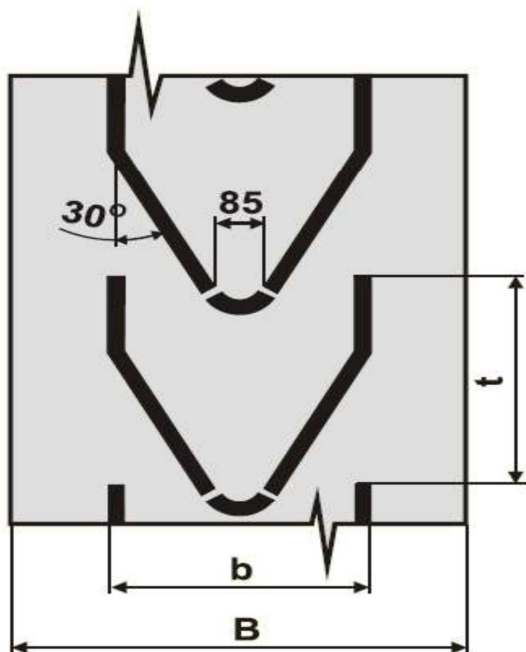

Profil: 40-09

technické parametry pásu		
minimální průměry bubnů	maximální sklon pásu	možnost provozu ve žlabu
315 mm	40*	ano

Profil: 40-09	B mm	b mm	t mm
unašeč dle vyobrazení	500-650	400	320

DvB-AF s.r.o.
Meleček 227, Žimrovice
747 41 Hradec nad Moravicí
Česká republika

tel: +420/ 553 625 912
fax: +420/ 553 610 935
mobil: +420/ 603 266 173
mobil: +420/ 602 532 389

IČ: 25834746
DIČ: CZ25834746
e-mail: dvbaf@seznam.cz
e-mail: flexco@seznam.cz