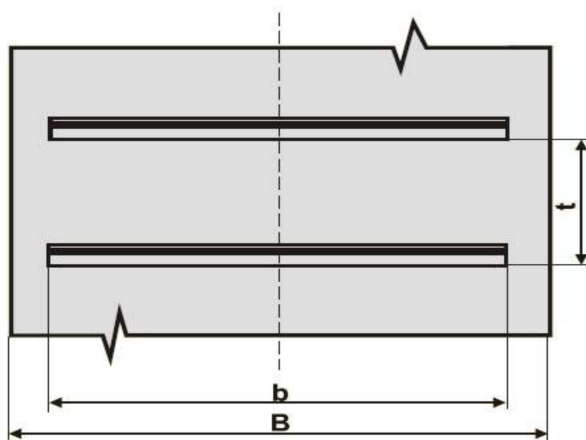

IČ: 25834746
 DIČ: CZ25834746
 e-mail: dvbaf@seznam.cz
 e-mail: flexco@seznam.cz

Profil: 60-12b strana č.29

Profil: 36-13 strana č.30

Profil: 65-14 strana č.31

DvB-AF s.r.o.
 Meleček 227, Žimrovce
 747 41 Hradec nad Moravicí
 Česká republika