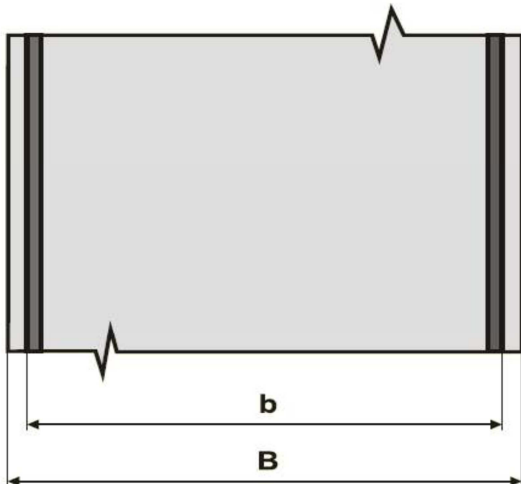

Profil: 18-23 strana č.33