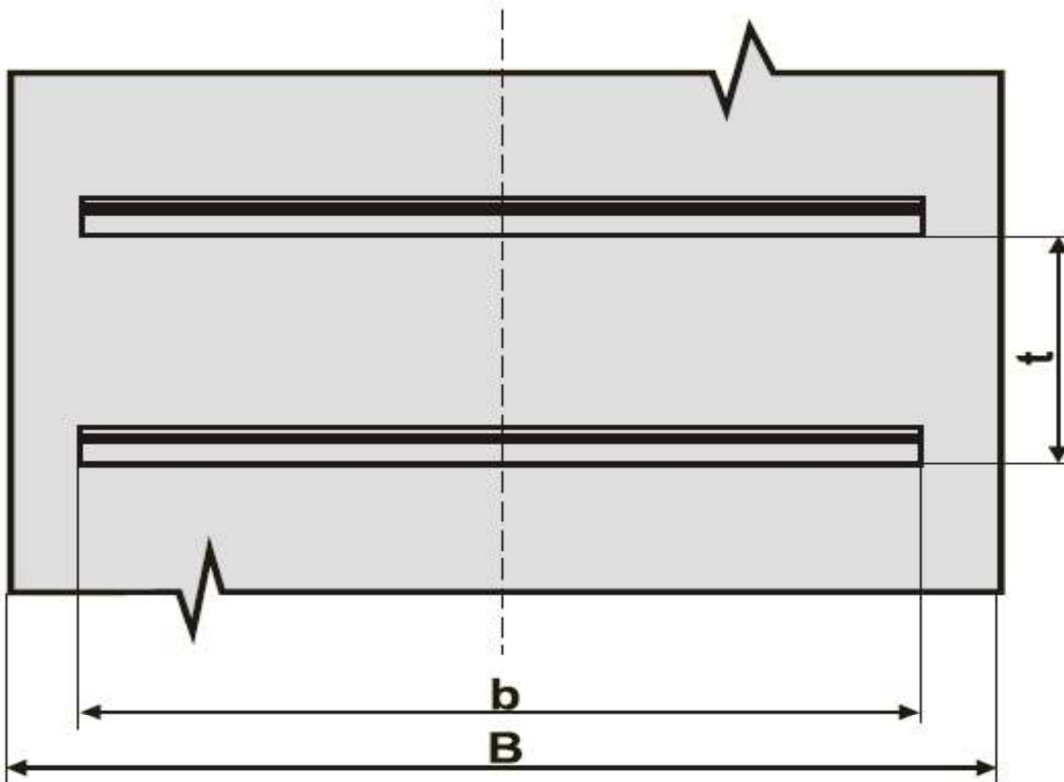

Profil: 36-13

Profil: 36-13	B mm	b mm	t mm
unašeč se sklonem 65*	350-650	266	200

DvB-AF s.r.o.
Meleček 227, Žimrovice
747 41 Hradec nad Moravicí
Česká republika

tel: +420/ 553 625 912
fax: +420/ 553 610 935
mobil: +420/ 603 266 173
mobil: +420/ 602 532 389

IČ: 25834746
DIČ: CZ25834746
e-mail: dvbaf@seznam.cz
e-mail: flexco@seznam.cz