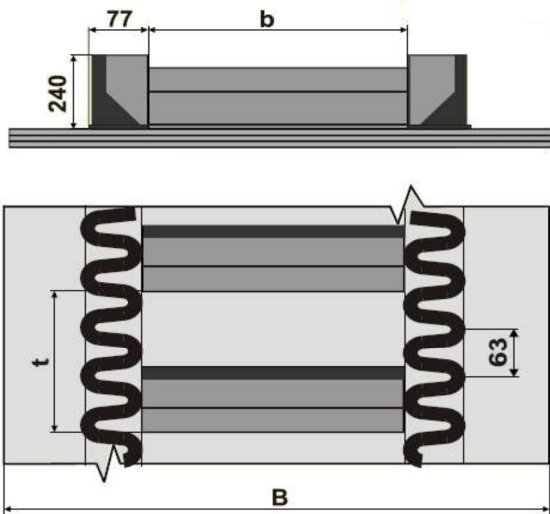

Profil: 240-26c strana č.38

Profil: 200-26d strana č.39