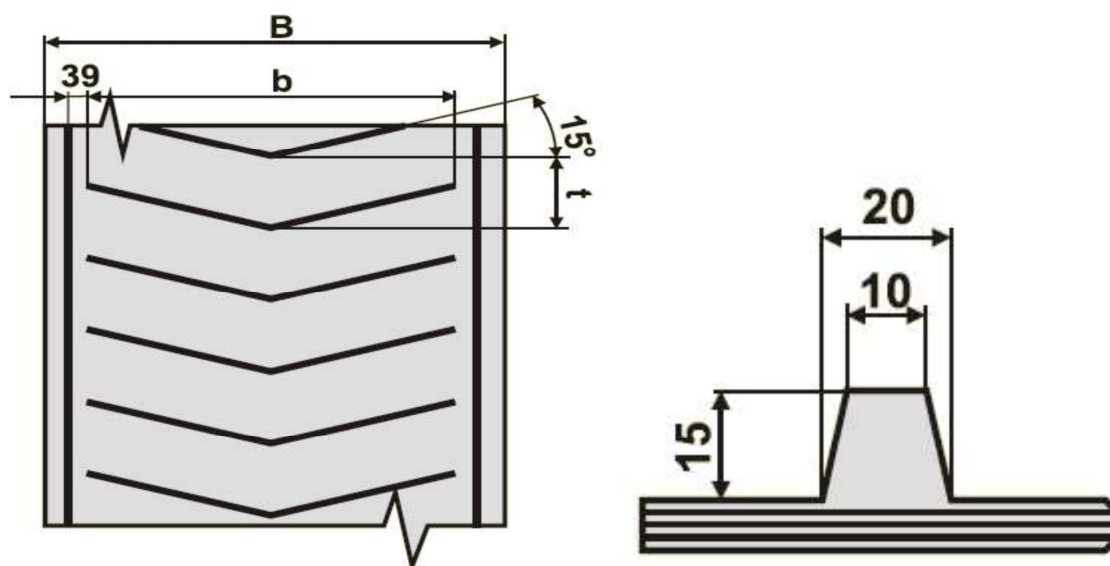

Profil: 15-07

technické parametry pásu		
minimální průměry bubnů	maximální sklon pásu	možnost provozu ve žlabu
300 mm	30*	ano

Profil: 15-07	B mm	b mm	t mm
Chevron 15* dle vyobrazení	300-1400	290-1198	100-300

DvB-AF s.r.o.
Meleček 227, Žimrovice
747 41 Hradec nad Moravicí
Česká republika

tel: +420/ 553 625 912
fax: +420/ 553 610 935
mobil: +420/ 603 266 173
mobil: +420/ 602 532 389

IČ: 25834746
DIČ: CZ25834746
e-mail: dvbaf@seznam.cz
e-mail: flexco@seznam.cz