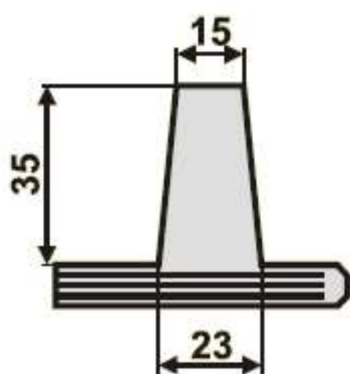

Profil: 35-11

technické parametry pásu		
minimální průměry bubnů	maximální sklon pásu	možnost provozu ve žlabu
315 mm	40*	ano

Profil: 35-11	B mm	b1 mm	b2 mm	t mm
Unašeč "V"	650-800	565	800	260
	1000-1200	565	800	305

DvB-AF s.r.o.
Meleček 227, Žimrovice
747 41 Hradec nad Moravicí
Česká republika

tel: +420/ 553 625 912
fax: +420/ 553 610 935
mobil: +420/ 603 266 173
mobil: +420/ 602 532 389

IČ: 25834746
DIČ: CZ25834746
e-mail: dvbaf@seznam.cz
e-mail: flexco@seznam.cz