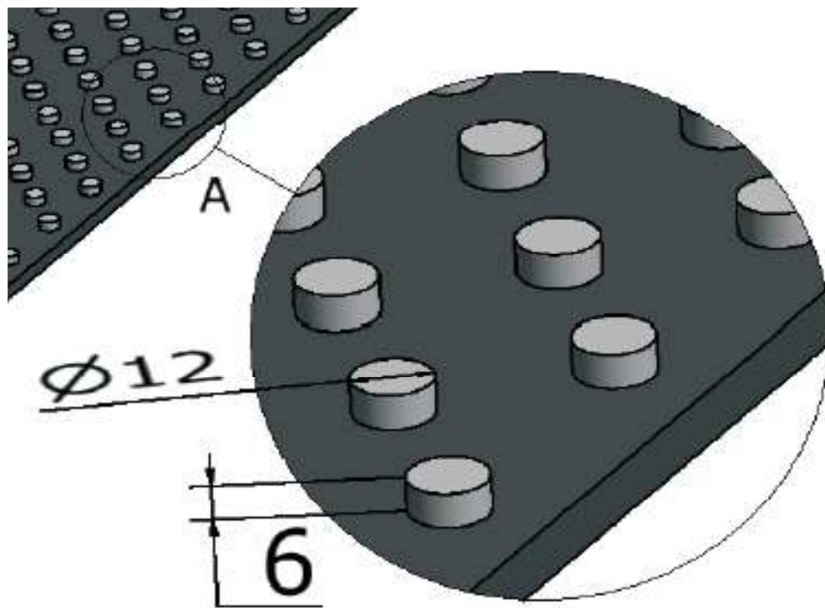

Profil: Eccentric rubber strana č.61

Profil: 13-02

technické parametry pásu		
minimální průměry bubnů	maximální sklon pásu	možnost provozu ve žlabu
250 mm	30*	ne

Profil: 13-02	B mm	b mm	t mm
Profil U	500	398	600
	650	565	580