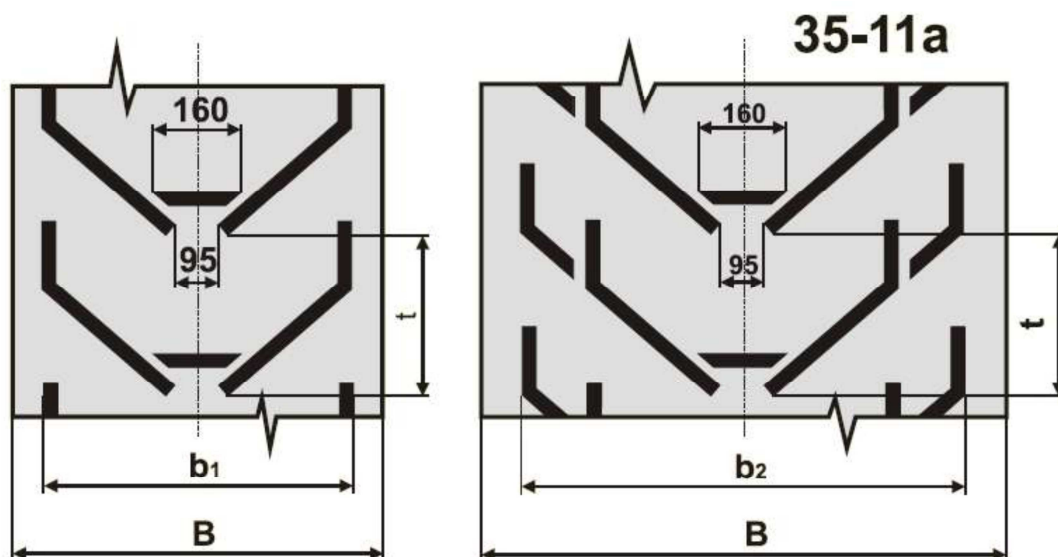

Profil: 35-11

technické parametry pásu		
minimální průměry bubnů	maximální sklon pásu	možnost provozu ve žlabu
315 mm	40*	ano

Profil: 35-11	B mm	b1 mm	b2 mm	t mm
Unašeč "V"	650-800	565	800	260
	1000-1200	565	800	305

DvB-AF s.r.o.
Meleček 227, Žimrovice
747 41 Hradec nad Moravicí
Česká republika

tel: +420/ 553 625 912
fax: +420/ 553 610 935
mobil: +420/ 603 266 173
mobil: +420/ 602 532 389

IČ: 25834746
DIČ: CZ25834746
e-mail: dvbaf@seznam.cz
e-mail: flexco@seznam.cz