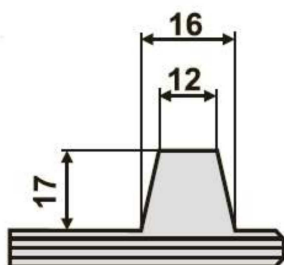

Profil: 17-36

technické parametry pásu		
minimální průměry bubnů	maximální sklon pásu	možnost provozu ve žlabu
250 mm	30*	ano

Profil: 17-36	B mm	b1 mm	b2 mm	t mm
	400-800	375,555		250
věčkový 35*	400-800	375,555	720	250
	1000-1200		850,900,1030	280

DvB-AF s.r.o.
Meleček 227, Žimrovice
747 41 Hradec nad Moravicí
Česká republika

tel: +420/ 553 625 912
fax: +420/ 553 610 935
mobil: +420/ 603 266 173
mobil: +420/ 602 532 389

IČ: 25834746
DIČ: CZ25834746
e-mail: dvbaf@seznam.cz
e-mail: flexco@seznam.cz