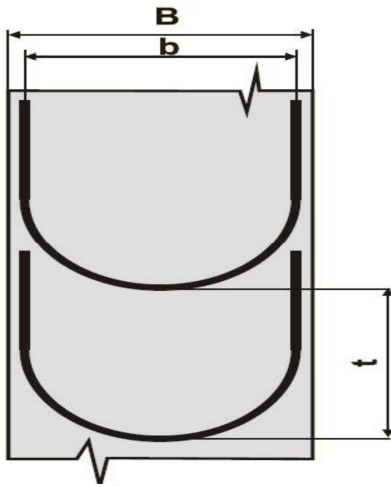

Profil: 13-02 strana č.17