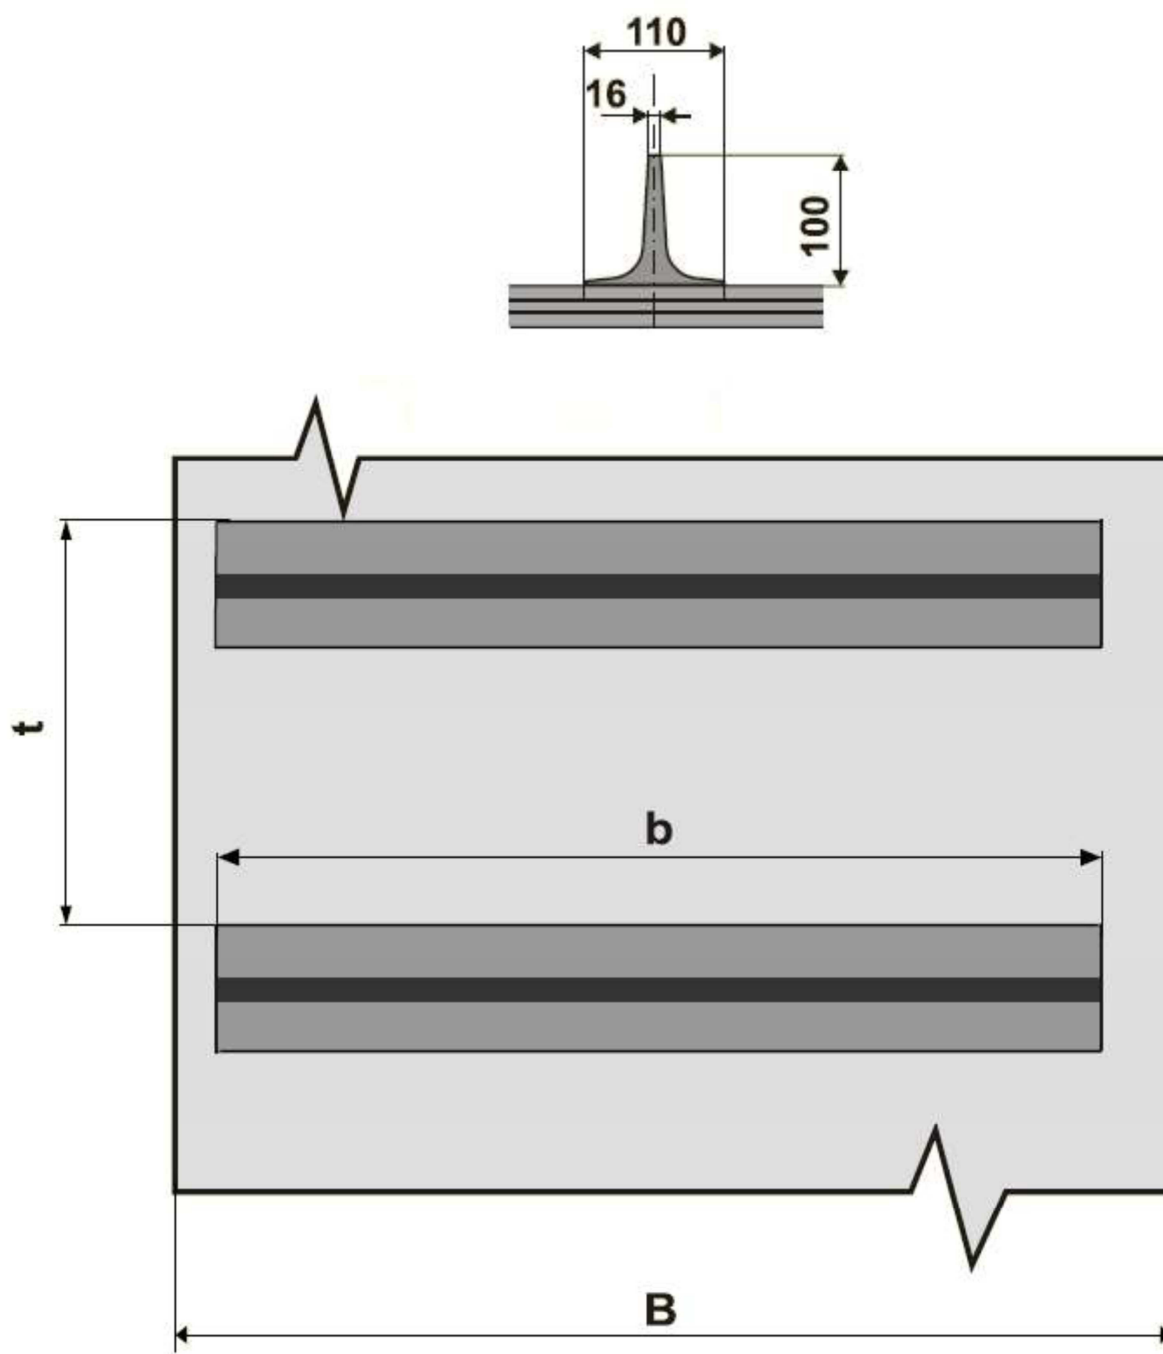

Profil: 100-39

Profil: 100-39	B mm	b mm	t mm
	650	600	dle požadavku
	800	600	dle požadavku
	1000	600	dle požadavku

DvB-AF s.r.o.
 Meleček 227, Žimrovice
 747 41 Hradec nad Moravicí
 Česká republika

tel: +420/ 553 625 912
 fax: +420/ 553 610 935
 mobil: +420/ 603 266 173
 mobil: +420/ 602 532 389