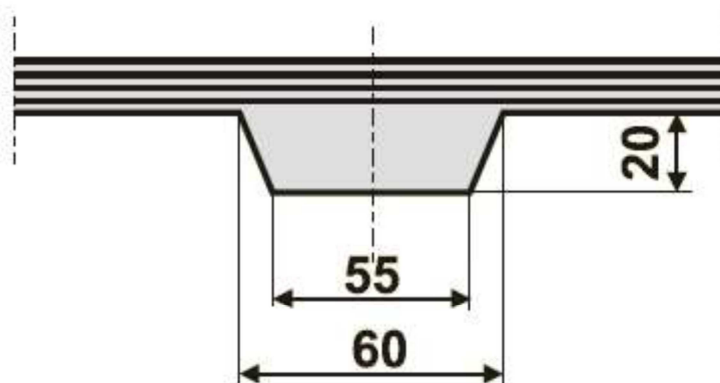

Profil: 20-33

Profil: 20-33	B mm	b mm	t mm
	dle požadavku	---	---

DvB-AF s.r.o.
Meleček 227, Žimrovice
747 41 Hradec nad Moravicí
Česká republika

tel: +420/ 553 625 912
fax: +420/ 553 610 935
mobil: +420/ 603 266 173
mobil: +420/ 602 532 389

IČ: 25834746
DIČ: CZ25834746
e-mail: dvbaf@seznam.cz
e-mail: flexco@seznam.cz