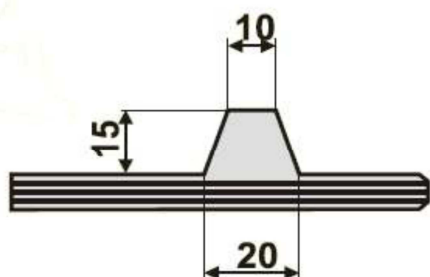

Profil: 15-16

technické parametry pásu		
minimální průměry bubnů	maximální sklon pásu	možnost provozu ve žlabu
200 mm	30*	ne

Profil: 15-16	B mm	b mm	t mm
	200,300	180	dle požadavku
rovný, kolmý	500,650	470	dle požadavku
unašeč	800	650	dle požadavku
	1200	1120	dle požadavku
	1600,1800	1590	dle požadavku

DvB-AF s.r.o.
Meleček 227, Žimrovice
747 41 Hradec nad Moravicí
Česká republika

tel: +420/ 553 625 912
fax: +420/ 553 610 935
mobil: +420/ 603 266 173
mobil: +420/ 602 532 389

IČ: 25834746
DIČ: CZ25834746
e-mail: dvbaf@seznam.cz
e-mail: flexco@seznam.cz