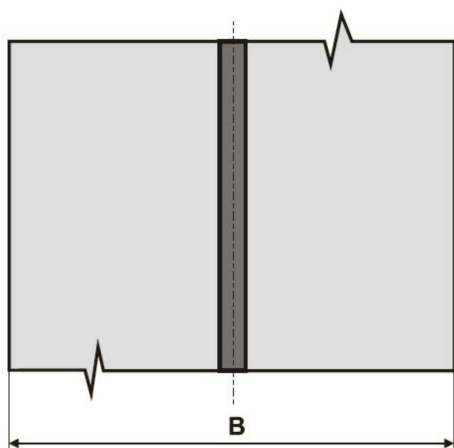

Profil: 40-32 strana č.44

Profil: 20-33 strana č.45

Profil: 06-34 strana č.46

DvB-AF s.r.o.
Meleček 227, Žimrovice
747 41 Hradec nad Moravicí
Česká republika

tel: +420/ 553 625 912
fax: +420/ 553 610 935
mobil: +420/ 603 266 173
mobil: +420/ 602 532 389

IČ: 25834746
DIČ: CZ25834746
e-mail: dvbaf@seznam.cz
e-mail: flexco@seznam.cz