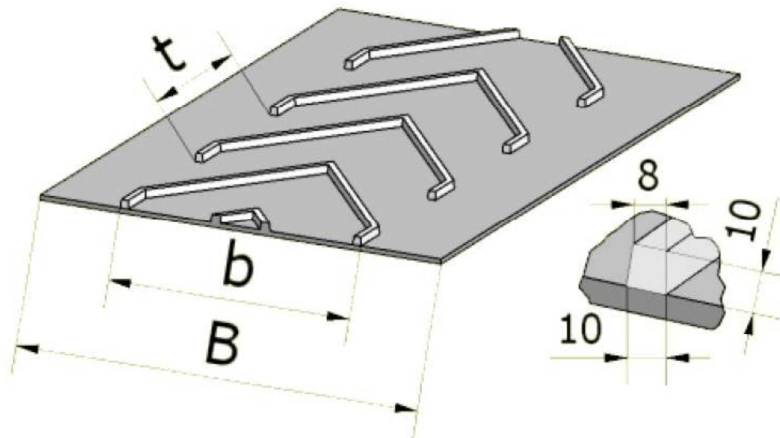

Profil: 10-41 strana č.53