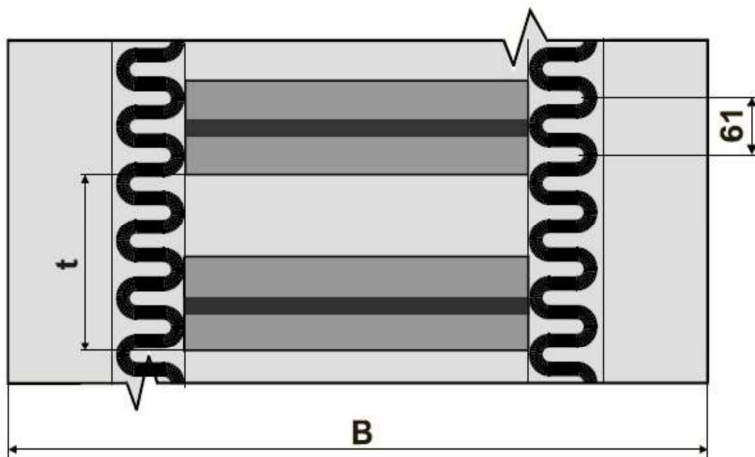

Profil: 65-26 strana č.35

Profil: 145-26a strana č.36

Profil: 145-26b strana č.37

DvB-AF s.r.o.
Meleček 227, Žimrovice
747 41 Hradec nad Moravicí
Česká republika

tel: +420/ 553 625 912
fax: +420/ 553 610 935
mobil: +420/ 603 266 173
mobil: +420/ 602 532 389

IČ: 25834746
DIČ: CZ25834746
e-mail: dvbaf@seznam.cz
e-mail: flexco@seznam.cz