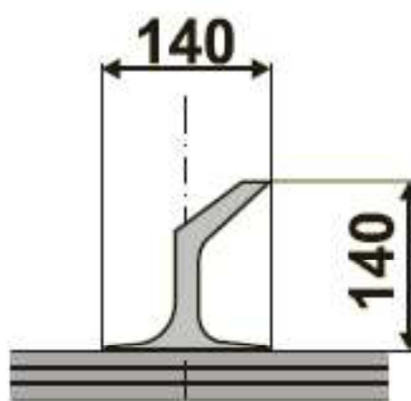

Profil: 145-26b

technické parametry pásu		
minimální průměry bubnů	maximální sklon pásu	možnost provozu ve žlabu
450 mm	90*	ne

Profil: 145-26b	B mm	b mm	t mm
	400-2000	200-1800	200-500

DvB-AF s.r.o.
Meleček 227, Žimrovice
747 41 Hradec nad Moravicí
Česká republika

tel: +420/ 553 625 912
fax: +420/ 553 610 935
mobil: +420/ 603 266 173
mobil: +420/ 602 532 389

IČ: 25834746
DIČ: CZ25834746
e-mail: dvbaf@seznam.cz
e-mail: flexco@seznam.cz