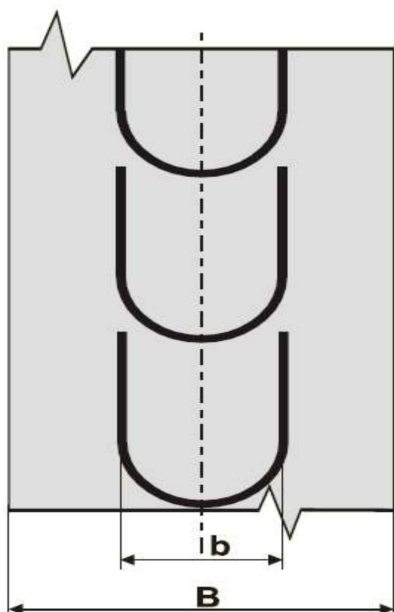

Profil: 30-27

technické parametry pásu		
minimální průměry bubnů	maximální sklon pásu	možnost provozu ve žlabu
300 mm	30*	ne

Profil: 30-27	B mm	b mm	t mm
unašeč U	dle požadavku	150	190

DvB-AF s.r.o.
Meleček 227, Žimrovice
747 41 Hradec nad Moravicí
Česká republika

tel: +420/ 553 625 912
fax: +420/ 553 610 935
mobil: +420/ 603 266 173
mobil: +420/ 602 532 389

IČ: 25834746
DIČ: CZ25834746
e-mail: dvbaf@seznam.cz
e-mail: flexco@seznam.cz