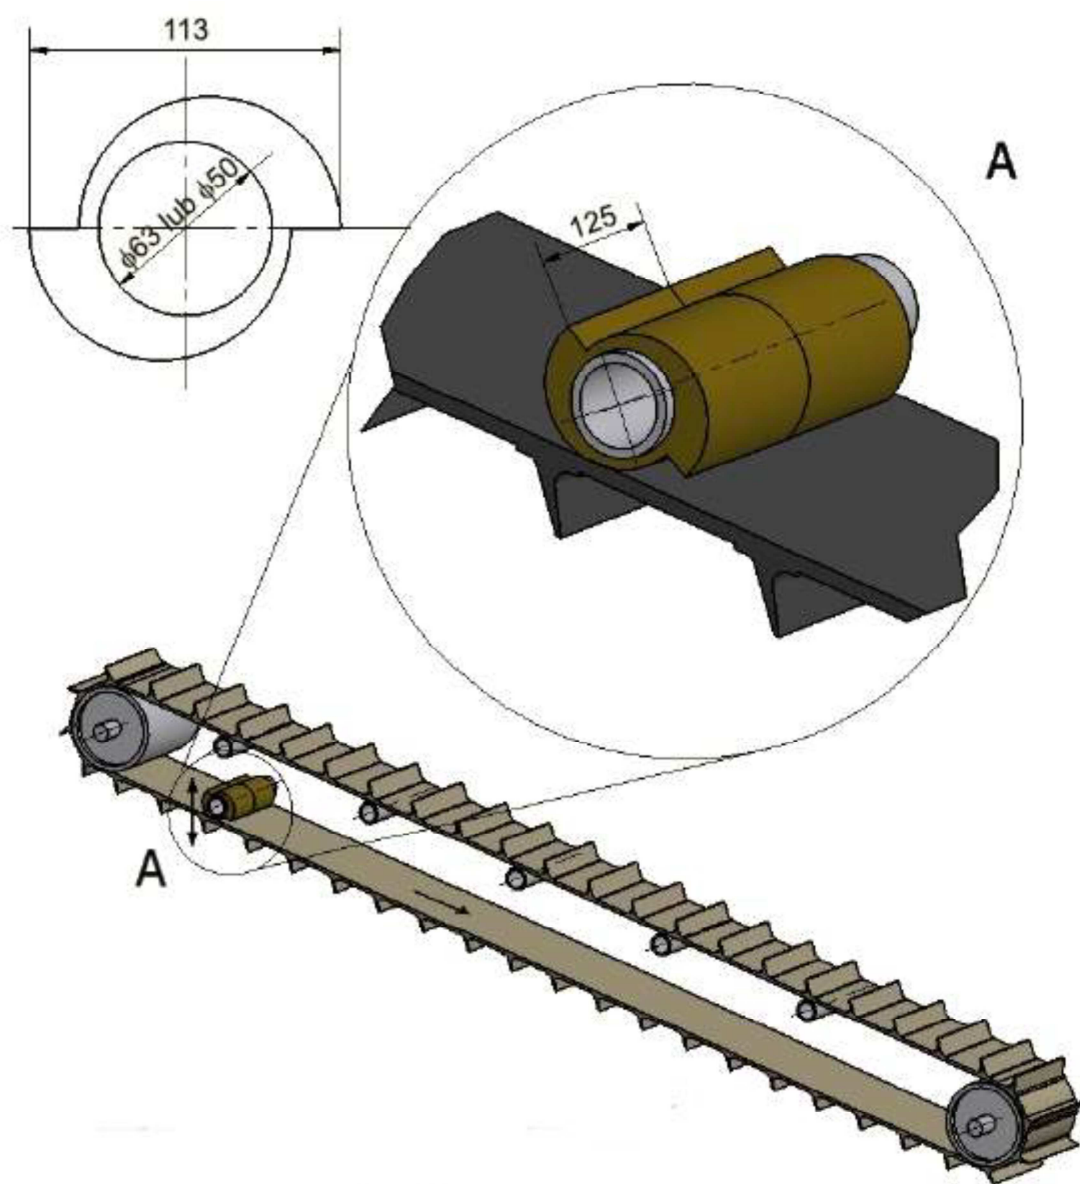

Gumové elementy excentrické pro čištění profilových pásů

Element je vyráběný ve dvou provedeních

- a) pro průměry 50 mm
- b) pro průměry 63 mm

Práce excentrických elementů způsobuje chvění pásu, což způsobuje vybraci a čištění přilepovaného materiálu na pásu.

DvB-AF s.r.o.
Meleček 227, Žimrovice
747 41 Hradec nad Moravicí
Česká republika

tel: +420/ 553 625 912
fax: +420/ 553 610 935
mobil: +420/ 603 266 173
mobil: +420/ 602 532 389

IČ: 25834746
DIČ: CZ25834746
e-mail: dvbaf@seznam.cz
e-mail: flexco@seznam.cz